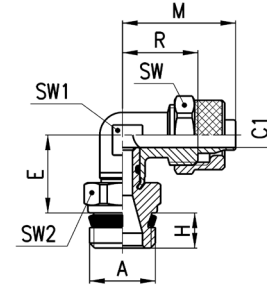

Fittings Mod. 1541

Swivel Male Elbow Sprint®

DIMENSIONS											
Mod.	Tube	A	C1	E	H	M	R	SW	SW1	SW2	Weight (g)
1541 6/4-1/8	6/4	G1/8	3	15	5,5	22,5	15	12	10	12	22
1541 6/4-1/4	6/4	G1/4	3	15	7	22,5	15	12	10	14	27
1541 8/6-1/8	8/6	G1/8	5	15	5,5	22,5	15	14	10	12	23
1541 8/6-1/4	8/6	G1/4	5	15	7	22,5	15	14	10	14	28
1541 10/8-1/4	10/8	G1/4	6,5	16	7	25,5	17	16	12	14	35

Fittings Mod. 1500

Fix Metric-BSPT Male Elbow

DIMENSIONS											
Mod.	Tube	A	C1	E	H	M	R	SW	SW1	Weight (g)	
1500 5/3-1/8	5/3	R1/8	2	13	7,5	21,5	15	8	8	11	
1500 6/4-1/8	6/4	R1/8	3	13	7,5	22,5	15	8	12	15	
1500 6/4-1/4	6/4	R1/4	3	15,5	11	22,5	15	10	12	21	
1500 6/4-3/8	6/4	R3/8	3	17	11,5	23,5	16	12	12	27	
1500 6/4-M12x1,25	6/4	M12x1,25	3	14	10	22,5	15	10	12	18	
1500 8/6-1/8	8/6	R1/8	5	13	7,5	22,5	15	10	14	19	
1500 8/6-1/4	8/6	R1/4	5	15,5	11	22,5	15	10	14	21	
1500 8/6-3/8	8/6	R3/8	5	17	11,5	24	16	12	14	29	
1500 8/6-1/2	8/6	R1/2	5	21,5	14	27	19	16	14	48	
1500 10/8-1/8	10/8	R1/8	6,5	15	7,5	25,5	17	12	16	29	
1500 10/8-1/4	10/8	R1/4	6,5	17	11	25,5	17	12	16	29	
1500 10/8-3/8	10/8	R3/8	6,5	16,5	11,5	25,5	17	12	16	33	
1500 10/8-1/2	10/8	R1/2	6,5	21	14	28,5	20	16	16	58	
1500 12/10-3/8	12/10	R3/8	8,5	19	11,5	30	20	14	19	44	
1500 12/10-1/2	12/10	R1/2	8,5	21	14	30,5	20,5	16	19	59	
1500 15/12,5-1/2	15/12,5	R1/2	11	21	14	34	22,5	16	22	67	