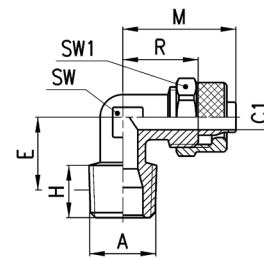

Fittings Mod. 1541

Swivel Male Elbow Sprint®

DIMENSIONS											
Mod.	Tube	A	C1	E	H	M	R	SW	SW1	SW2	Weight (g)
1541 6/4-1/8	6/4	G1/8	3	15	5,5	22,5	15	12	10	12	22
1541 6/4-1/4	6/4	G1/4	3	15	7	22,5	15	12	10	14	27
1541 8/6-1/8	8/6	G1/8	5	15	5,5	22,5	15	14	10	12	23
1541 8/6-1/4	8/6	G1/4	5	15	7	22,5	15	14	10	14	28
1541 10/8-1/4	10/8	G1/4	6,5	16	7	25,5	17	16	12	14	35

Fittings Mod. 1500

Fix Metric-BSPT Male Elbow

DIMENSIONS											
Mod.	Tube	A	C1	E	H	M	R	SW	SW1	Weight (g)	
1500 5/3-1/8	5/3	R1/8	2	13	7,5	21,5	15	8	8	11	
1500 6/4-1/8	6/4	R1/8	3	13	7,5	22,5	15	8	12	15	
1500 6/4-1/4	6/4	R1/4	3	15,5	11	22,5	15	10	12	21	
1500 6/4-3/8	6/4	R3/8	3	17	11,5	23,5	16	12	12	27	
1500 6/4-M12x1,25	6/4	M12x1,25	3	14	10	22,5	15	10	12	18	
1500 8/6-1/8	8/6	R1/8	5	13	7,5	22,5	15	10	14	19	
1500 8/6-1/4	8/6	R1/4	5	15,5	11	22,5	15	10	14	21	
1500 8/6-3/8	8/6	R3/8	5	17	11,5	24	16	12	14	29	
1500 8/6-1/2	8/6	R1/2	5	21,5	14	27	19	16	14	48	
1500 10/8-1/8	10/8	R1/8	6,5	15	7,5	25,5	17	12	16	29	
1500 10/8-1/4	10/8	R1/4	6,5	17	11	25,5	17	12	16	29	
1500 10/8-3/8	10/8	R3/8	6,5	16,5	11,5	25,5	17	12	16	33	
1500 10/8-1/2	10/8	R1/2	6,5	21	14	28,5	20	16	16	58	
1500 12/10-3/8	12/10	R3/8	8,5	19	11,5	30	20	14	19	44	
1500 12/10-1/2	12/10	R1/2	8,5	21	14	30,5	20,5	16	19	59	
1500 15/12,5-1/2	15/12,5	R1/2	11	21	14	34	22,5	16	22	67	