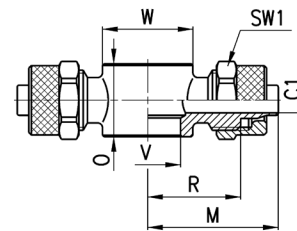

## Fittings Mod. 1610

### Single Banjo

DIMENSIONS										
Mod.	Tube	C1	M	O	R	V	W	SW1	Weight (g)	assembled with Mod.
1610 5/3-M5	5/3	2	17	9	10.5	5.1	∅9	8	8	1631, 1635
1610 5/3-M6	5/3	2	17	9	10.5	5.1	∅9	8	7	SCU, SVU, SCO...
1610 5/3-1/8	5/3	2	22.5	14.5	16	9.8	∅14	8	13	1631, 1635, SCU, SVU, SCO...
1610 6/4-M5	6/4	3	18	9	10.5	5.1	∅9	9	8	1631, 1635
1610 6/4-M6	6/4	2	18	9	10.5	5.1	∅9	9	8	SCU, SVU, SCO...
1610 6/4-1/8	6/4	3	24	14.5	16.5	9.8	∅14	12	18	1631, 1635, SCU, SVU, SCO...
1610 6/4-1/4	6/4	3	26	14.5	18.5	13.2	∅18	12	21	1631, 1635, SCU, SVU, SCO...
1610 6/4-3/8	6/4	3	28	14.5	20.5	16.7	∅21	12	22	1631, 1635, SCU, SVU, SCO...
1610 8/6-1/8	8/6	5	24	14.5	16.5	9.8	∅14	14	19	1631, 1635, SCU, SVU, SCO...
1610 8/6-1/4	8/6	5	26	14.5	18.5	13.2	∅18	14	22	1631, 1635, SCU, SVU, SCO...
1610 8/6-3/8	8/6	5	28	14.5	20.5	16.7	∅21	14	25	1631, 1635, SCU, SVU, SCO...
1610 10/8-1/8	10/8	6.5	25	14.5	16.5	9.8	∅14	16	25	1635, SCU, SVU, SCO...
1610 10/8-1/4	10/8	6.5	27	14.5	18.5	13.2	∅18	16	24	1635, SCU, SVU, SCO...
1610 10/8-3/8	10/8	6.5	29.5	14.5	21	16.7	∅21	16	28	1635, SCU, SVU, SCO...
1610 10/8-1/2	10/8	6.5	32	14.5	23.5	21	∅26	16	35	1635
1610 12/10-3/8	12/10	8	31.5	14.5	21.5	16.7	∅21	19	36	1635, SCU, SVU, SCO...
1610 12/10-1/2	12/10	8.5	33.5	14.5	23.5	21	∅26	19	40	1635
1610 15/12,5-1/2	15/12,5	11	36.5	14.5	25	21	∅26	22	48	1635

## Fittings Mod. 1620

### Double Banjo

DIMENSIONS										
Mod.	Tube	C1	M	O	R	V	W	SW1	Weight (g)	assembled with Mod.
1620 6/4-M5	6/4	3	18	9	10.5	5.1	∅9	9	12	1631, 1635
1620 6/4-1/8	6/4	3	24	14.5	16.5	9.8	∅14	12	29	1631, 1635, SCU, SVU, SCO...
1620 6/4-1/4	6/4	3	26	14.5	18.5	13.2	∅18	12	31	1631, 1635, SCU, SVU, SCO...
1620 8/6-1/8	8/6	5	24	14.5	16.5	9.8	∅14	14	31	1631, 1635, SCU, SVU, SCO...
1620 8/6-1/4	8/6	5	26	14.5	18.5	13.2	∅18	14	34	1631, 1635, SCU, SVU, SCO...