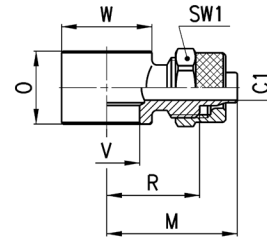

## Fittings Mod. 1610

### Single Banjo

DIMENSIONS										
Mod.	Tube	C1	M	O	R	V	W	SW1	Weight (g)	assembled with Mod.
1610 5/3-M5	5/3	2	17	9	10.5	5.1	∅9	8	8	1631, 1635
1610 5/3-M6	5/3	2	17	9	10.5	5.1	∅9	8	7	SCU, SVU, SCO...
1610 5/3-1/8	5/3	2	22.5	14.5	16	9.8	∅14	8	13	1631, 1635, SCU, SVU, SCO...
1610 6/4-M5	6/4	3	18	9	10.5	5.1	∅9	9	8	1631, 1635
1610 6/4-M6	6/4	2	18	9	10.5	5.1	∅9	9	8	SCU, SVU, SCO...
1610 6/4-1/8	6/4	3	24	14.5	16.5	9.8	∅14	12	18	1631, 1635, SCU, SVU, SCO...
1610 6/4-1/4	6/4	3	26	14.5	18.5	13.2	∅18	12	21	1631, 1635, SCU, SVU, SCO...
1610 6/4-3/8	6/4	3	28	14.5	20.5	16.7	∅21	12	22	1631, 1635, SCU, SVU, SCO...
1610 8/6-1/8	8/6	5	24	14.5	16.5	9.8	∅14	14	19	1631, 1635, SCU, SVU, SCO...
1610 8/6-1/4	8/6	5	26	14.5	18.5	13.2	∅18	14	22	1631, 1635, SCU, SVU, SCO...
1610 8/6-3/8	8/6	5	28	14.5	20.5	16.7	∅21	14	25	1631, 1635, SCU, SVU, SCO...
1610 10/8-1/8	10/8	6.5	25	14.5	16.5	9.8	∅14	16	25	1635, SCU, SVU, SCO...
1610 10/8-1/4	10/8	6.5	27	14.5	18.5	13.2	∅18	16	24	1635, SCU, SVU, SCO...
1610 10/8-3/8	10/8	6.5	29.5	14.5	21	16.7	∅21	16	28	1635, SCU, SVU, SCO...
1610 10/8-1/2	10/8	6.5	32	14.5	23.5	21	∅26	16	35	1635
1610 12/10-3/8	12/10	8	31.5	14.5	21.5	16.7	∅21	19	36	1635, SCU, SVU, SCO...
1610 12/10-1/2	12/10	8.5	33.5	14.5	23.5	21	∅26	19	40	1635
1610 15/12,5-1/2	15/12,5	11	36.5	14.5	25	21	∅26	22	48	1635

## Fittings Mod. 1620

### Double Banjo

DIMENSIONS										
Mod.	Tube	C1	M	O	R	V	W	SW1	Weight (g)	assembled with Mod.
1620 6/4-M5	6/4	3	18	9	10.5	5.1	∅9	9	12	1631, 1635
1620 6/4-1/8	6/4	3	24	14.5	16.5	9.8	∅14	12	29	1631, 1635, SCU, SVU, SCO...
1620 6/4-1/4	6/4	3	26	14.5	18.5	13.2	∅18	12	31	1631, 1635, SCU, SVU, SCO...
1620 8/6-1/8	8/6	5	24	14.5	16.5	9.8	∅14	14	31	1631, 1635, SCU, SVU, SCO...
1620 8/6-1/4	8/6	5	26	14.5	18.5	13.2	∅18	14	34	1631, 1635, SCU, SVU, SCO...