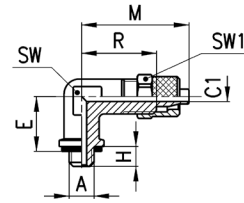

### Fittings Mod. 1501 5/3-M5

Metric Fix Male Elbow

DIMENSIONS										
Mod.	Tube	A	C1	E	H	M	R	SW	SW1	Weight (g)
1501 5/3-M5	5/3	M5	2	11	4	21,5	15	8	8	10

### Fittings Mod. 1493

BSP Female Elbow

DIMENSIONS										
Mod.	Tube	B	C1	E	M	R	SW	SW1	Weight (g)	
1493 6/4-1/8	6/4	G1/8	3	19	22.5	15	10	12	20	
1493 6/4-1/4	6/4	G1/4	3	23,5	26	18.5	14	12	34	
1493 8/6-1/8	8/6	G1/8	5	19	22.5	15	10	14	21	
1493 8/6-1/4	8/6	G1/4	5	23,5	26	19	14	14	34	
1493 10/8-1/4	10/8	G1/4	6.5	23,5	27.5	18	14	16	39	
1493 12/10-3/8	12/10	G3/8	8.5	26	30.5	20.5	16	19	53	

### Fittings Mod. 1431

Swivel Male Tee Sprint®

DIMENSIONS											
Mod.	Tube	A	C1	E	H	M	R	SW	SW1	SW2	Weight (g)
1431 6/4-1/8	6/4	G1/8	3	15	5,5	22,5	15	10	12	12	32
1431 6/4-1/4	6/4	G1/4	3	15	7	22,5	15	10	12	14	38
1431 8/6-1/8	8/6	G1/8	5	15	5,5	22,5	15	10	14	12	36
1431 8/6-1/4	8/6	G1/4	5	15	7	22,5	15	10	14	14	41
1431 10/8-1/4	10/8	G1/4	6,5	16	7	25,5	17	12	16	14	54