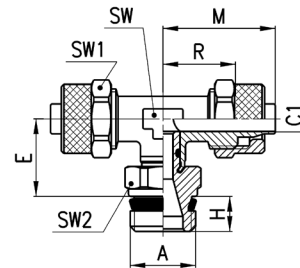

### Fittings Mod. 1501 5/3-M5

Metric Fix Male Elbow

DIMENSIONS										
Mod.	Tube	A	C1	E	H	M	R	SW	SW1	Weight (g)
1501 5/3-M5	5/3	M5	2	11	4	21,5	15	8	8	10

### Fittings Mod. 1493

BSP Female Elbow

DIMENSIONS										
Mod.	Tube	B	C1	E	M	R	SW	SW1	Weight (g)	
1493 6/4-1/8	6/4	G1/8	3	19	22.5	15	10	12	20	
1493 6/4-1/4	6/4	G1/4	3	23,5	26	18.5	14	12	34	
1493 8/6-1/8	8/6	G1/8	5	19	22.5	15	10	14	21	
1493 8/6-1/4	8/6	G1/4	5	23,5	26	19	14	14	34	
1493 10/8-1/4	10/8	G1/4	6.5	23,5	27.5	18	14	16	39	
1493 12/10-3/8	12/10	G3/8	8.5	26	30.5	20.5	16	19	53	

### Fittings Mod. 1431

Swivel Male Tee Sprint®

DIMENSIONS											
Mod.	Tube	A	C1	E	H	M	R	SW	SW1	SW2	Weight (g)
1431 6/4-1/8	6/4	G1/8	3	15	5,5	22,5	15	10	12	12	32
1431 6/4-1/4	6/4	G1/4	3	15	7	22,5	15	10	12	14	38
1431 8/6-1/8	8/6	G1/8	5	15	5,5	22,5	15	10	14	12	36
1431 8/6-1/4	8/6	G1/4	5	15	7	22,5	15	10	14	14	41
1431 10/8-1/4	10/8	G1/4	6,5	16	7	25,5	17	12	16	14	54