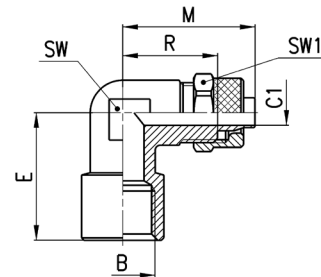

### Fittings Mod. 1501 5/3-M5

Metric Fix Male Elbow

DIMENSIONS										
Mod.	Tube	A	C1	E	H	M	R	SW	SW1	Weight (g)
1501 5/3-M5	5/3	M5	2	11	4	21,5	15	8	8	10

### Fittings Mod. 1493

BSP Female Elbow

DIMENSIONS										
Mod.	Tube	B	C1	E	M	R	SW	SW1	Weight (g)	
1493 6/4-1/8	6/4	G1/8	3	19	22.5	15	10	12	20	
1493 6/4-1/4	6/4	G1/4	3	23,5	26	18.5	14	12	34	
1493 8/6-1/8	8/6	G1/8	5	19	22.5	15	10	14	21	
1493 8/6-1/4	8/6	G1/4	5	23,5	26	19	14	14	34	
1493 10/8-1/4	10/8	G1/4	6.5	23,5	27.5	18	14	16	39	
1493 12/10-3/8	12/10	G3/8	8.5	26	30.5	20.5	16	19	53	

### Fittings Mod. 1431

Swivel Male Tee Sprint®

DIMENSIONS											
Mod.	Tube	A	C1	E	H	M	R	SW	SW1	SW2	Weight (g)
1431 6/4-1/8	6/4	G1/8	3	15	5,5	22,5	15	10	12	12	32
1431 6/4-1/4	6/4	G1/4	3	15	7	22,5	15	10	12	14	38
1431 8/6-1/8	8/6	G1/8	5	15	5,5	22,5	15	10	14	12	36
1431 8/6-1/4	8/6	G1/4	5	15	7	22,5	15	10	14	14	41
1431 10/8-1/4	10/8	G1/4	6,5	16	7	25,5	17	12	16	14	54