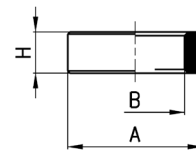

Accessories Mod. 2661

Plastic Washer

DIMENSIONS				
Mod.	A	B	H	Weight (g)
2661 M3	4,9	2,8	0,7	1
2661 M5	8	5,2	1	1
2661 M6	9	6,2	1	1
2661 1/8	14	10,2	1,9	1
2661 1/4	18	13,5	1,9	1
2661 3/8	21	16,5	2,1	1
2661 1/2	26	21,2	1,9	1

Accessories Mod. 2665

Plastic Washer

DIMENSIONS				
Mod.	A	B	H	Weight (g)
2665 1/8	14	9,8	5	1
2665 1/4	18	13,2	5	1
2665 3/8	21	16,8	5	1
2665 1/2	26	21,1	5	1

Accessories Mod. 2669

Plastic Washer

DIMENSIONS				
Mod.	A	B	H	Weight (g)
2669 1/8	14	9,8	10	1
2669 1/4	18	13,2	10	2
2669 3/8	21	16,8	10	2
2669 1/2	26	21,1	10	2