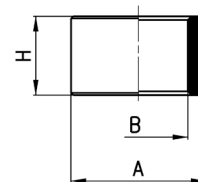

Accessories Mod. 2661

Plastic Washer

DIMENSIONS				
Mod.	A	B	H	Weight (g)
2661 M3	4,9	2,8	0,7	1
2661 M5	8	5,2	1	1
2661 M6	9	6,2	1	1
2661 1/8	14	10,2	1,9	1
2661 1/4	18	13,5	1,9	1
2661 3/8	21	16,5	2,1	1
2661 1/2	26	21,2	1,9	1

Accessories Mod. 2665

Plastic Washer

DIMENSIONS				
Mod.	A	B	H	Weight (g)
2665 1/8	14	9,8	5	1
2665 1/4	18	13,2	5	1
2665 3/8	21	16,8	5	1
2665 1/2	26	21,1	5	1

Accessories Mod. 2669

Plastic Washer

DIMENSIONS				
Mod.	A	B	H	Weight (g)
2669 1/8	14	9,8	10	1
2669 1/4	18	13,2	10	2
2669 3/8	21	16,8	10	2
2669 1/2	26	21,1	10	2