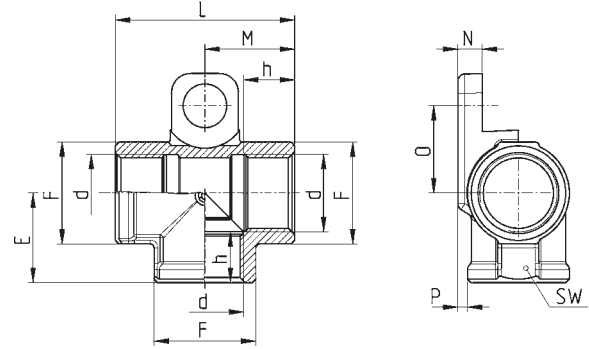

Tee fittings Mod. D2003...S01

CHARACTERISTICS												
Mod.	d	E	G	h	M	L	N	O	P	R	SW	Weight (g) Pack. (pcs)
D2003 M16X1,5-S01	M16X1,5	18,5	21	10,5	18,5	37	5	18	2	9	21	68 10

Cross fittings Mod. D2032

CHARACTERISTICS												
Mod.	d	D	C	E	F	G	H	h	L	L1	M	SW SW1 Weight (g) Pack. (pcs)
D2032 M16X1,5-M16X1,5R	M16X1,5	M16X1,5	8,2	29,5	21	24	9	10,5	56	57,5	28	16 22 110,5 10

Elbow fittings Mod. D2077

CHARACTERISTICS												
Mod.	D	d	C	E	F	G	H	h	M	SW	Weight (g) Pack. (pcs)	
D2077 M16X1,5-M16X1,5R	M16X1,5	M16X1,5	8,2	35	21	24	9	10,5	22	22	94,5 10	
D2077 M16X1,5-M22X1,5R	M22X1,5	M16X1,5	8,2	35,5	21	30	9	10,5	22	27	98 10	

Fittings Mod. D3043

CHARACTERISTICS												
Mod.	d	d1	C	E	M	L	H	G	Z	Weight (g) Pack. (pcs)		
D3043 M16X1,5-2D-M16X1,5-S01	M16X1,5	9	32	26,5	28	65	53	21	40,5	147 10		