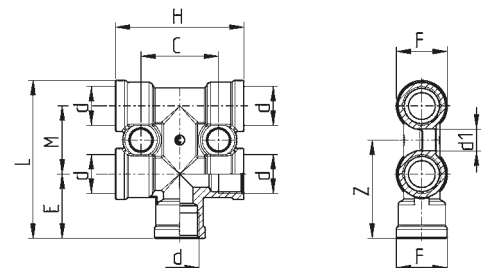

Tee fittings Mod. D2003...S01

CHARACTERISTICS												
Mod.	d	E	G	h	M	L	N	O	P	R	SW	Weight (g) Pack. (pcs)
D2003 M16X1,5-S01	M16X1,5	18,5	21	10,5	18,5	37	5	18	2	9	21	68 10

Cross fittings Mod. D2032

CHARACTERISTICS												
Mod.	d	D	C	E	F	G	H	h	L	L1	M	SW SW1 Weight (g) Pack. (pcs)
D2032 M16X1,5-M16X1,5R	M16X1,5	M16X1,5	8,2	29,5	21	24	9	10,5	56	57,5	28	16 22 110,5 10

Elbow fittings Mod. D2077

CHARACTERISTICS												
Mod.	D	d	C	E	F	G	H	h	M	SW	Weight (g) Pack. (pcs)	
D2077 M16X1,5-M16X1,5R	M16X1,5	M16X1,5	8,2	35	21	24	9	10,5	22	22	94,5 10	
D2077 M16X1,5-M22X1,5R	M22X1,5	M16X1,5	8,2	35,5	21	30	9	10,5	22	27	98 10	

Fittings Mod. D3043

CHARACTERISTICS												
Mod.	d	d1	C	E	M	L	H	G	Z	Weight (g) Pack. (pcs)		
D3043 M16X1,5-2D-M16X1,5-S01	M16X1,5	9	32	26,5	28	65	53	21	40,5	147 10		