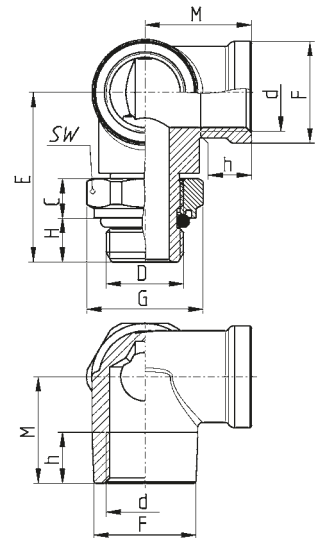

Tee fittings Mod. D2003...S01

CHARACTERISTICS												
Mod.	d	E	G	h	M	L	N	O	P	R	SW	Weight (g) Pack. (pcs)
D2003 M16X1,5-S01	M16X1,5	18,5	21	10,5	18,5	37	5	18	2	9	21	68 10

Cross fittings Mod. D2032

CHARACTERISTICS												
Mod.	d	D	C	E	F	G	H	h	L	L1	M	SW SW1 Weight (g) Pack. (pcs)
D2032 M16X1,5-M16X1,5R	M16X1,5	M16X1,5	8,2	29,5	21	24	9	10,5	56	57,5	28	16 22 110,5 10

Elbow fittings Mod. D2077

CHARACTERISTICS												
Mod.	D	d	C	E	F	G	H	h	M	SW	Weight (g) Pack. (pcs)	
D2077 M16X1,5-M16X1,5R	M16X1,5	M16X1,5	8,2	35	21	24	9	10,5	22	22	94,5 10	
D2077 M16X1,5-M22X1,5R	M22X1,5	M16X1,5	8,2	35,5	21	30	9	10,5	22	27	98 10	

Fittings Mod. D3043

CHARACTERISTICS												
Mod.	d	d1	C	E	M	L	H	G	Z	Weight (g) Pack. (pcs)		
D3043 M16X1,5-2D-M16X1,5-S01	M16X1,5	9	32	26,5	28	65	53	21	40,5	147 10		