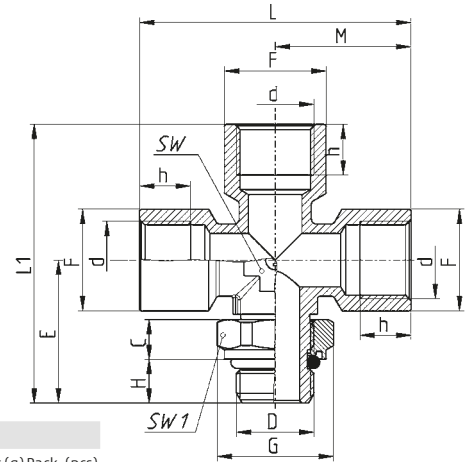

Tee fittings Mod. D2003...S01

CHARACTERISTICS												
Mod.	d	E	G	h	M	L	N	O	P	R	SW	Weight (g) Pack. (pcs)
D2003 M16X1,5-S01	M16X1,5	18,5	21	10,5	18,5	37	5	18	2	9	21	68 10

Cross fittings Mod. D2032

CHARACTERISTICS												
Mod.	d	D	C	E	F	G	H	h	L	L1	M	SW SW1 Weight (g) Pack. (pcs)
D2032 M16X1,5-M16X1,5R	M16X1,5	M16X1,5	8,2	29,5	21	24	9	10,5	56	57,5	28	16 22 110,5 10

Elbow fittings Mod. D2077

CHARACTERISTICS												
Mod.	D	d	C	E	F	G	H	h	M	SW	Weight (g) Pack. (pcs)	
D2077 M16X1,5-M16X1,5R	M16X1,5	M16X1,5	8,2	35	21	24	9	10,5	22	22	94,5 10	
D2077 M16X1,5-M22X1,5R	M22X1,5	M16X1,5	8,2	35,5	21	30	9	10,5	22	27	98 10	

Fittings Mod. D3043

CHARACTERISTICS												
Mod.	d	d1	C	E	M	L	H	G	Z	Weight (g) Pack. (pcs)		
D3043 M16X1,5-2D-M16X1,5-S01	M16X1,5	9	32	26,5	28	65	53	21	40,5	147 10		