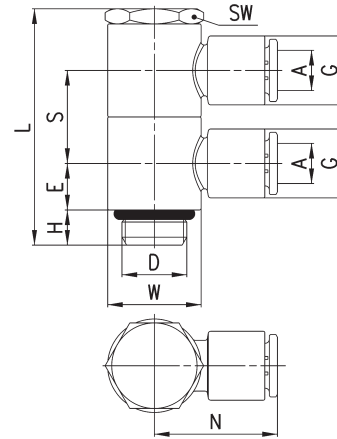

Fittings Mod. 7612 02

Complete BSP Double Adjustable
Single Banjo

DIMENSIONS											
Mod.	A	D	E	G	H	L	N	S	W	SW	Weight (g)
7612 02-4-1/8	4	G1/8	7,75	11,6	5	38,5	21	15,5	14	13	21
7612 02-6-1/8	6	G1/8	7,75	11,6	5	38,5	21	15,5	14	13	21
7612 02-6-1/4	6	G1/4	9,25	13,9	6	46	24,5	18,5	18,5	17	40
7612 02-8-1/8	8	G1/8	7,75	13,9	5	38,5	22,5	15,5	14	13	24
7612 02-8-1/4	8	G1/4	9,25	13,9	6	46	24,5	18,5	18,5	17	42
7612 02-10-1/4	10	G1/4	9,25	16,1	6	46	27	18,5	18,5	17	44
7612 02-10-3/8	10	G3/8	11	20,2	7	54	29	22	22	20	67
7612 02-12-3/8	12	G3/8	11	20,2	7	54	29	22	22	20	69

Fittings Mod. 7612 03

Complete BSP Triple Adjustable
Single Banjo

DIMENSIONS											
Mod.	A	D	E	G	H	L	N	S	W	SW	Weight (g)
7612 03-4-1/8	4	G1/8	7,75	11,6	5	54	21	15,5	14	13	29
7612 03-6-1/8	6	G1/8	7,75	11,6	5	54	21	15,5	14	13	30
7612 03-6-1/4	6	G1/4	9,25	13,9	6	64,5	24,5	18,5	18,5	17	55
7612 03-8-1/8	8	G1/8	7,75	13,9	5	54	22,5	15,5	14	13	34
7612 03-8-1/4	8	G1/4	9,25	13,9	6	64,5	24,5	18,5	18,5	17	57
7612 03-10-1/4	10	G1/4	9,25	16,1	6	64,5	27	18,5	18,5	17	62