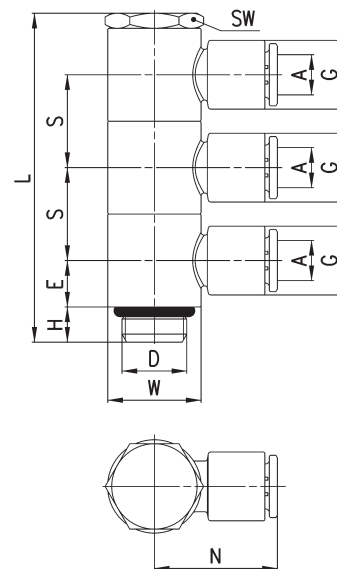

Fittings Mod. 7612 02

Complete BSP Double Adjustable
Single Banjo

DIMENSIONS											
Mod.	A	D	E	G	H	L	N	S	W	SW	Weight (g)
7612 02-4-1/8	4	G1/8	7,75	11,6	5	38,5	21	15,5	14	13	21
7612 02-6-1/8	6	G1/8	7,75	11,6	5	38,5	21	15,5	14	13	21
7612 02-6-1/4	6	G1/4	9,25	13,9	6	46	24,5	18,5	18,5	17	40
7612 02-8-1/8	8	G1/8	7,75	13,9	5	38,5	22,5	15,5	14	13	24
7612 02-8-1/4	8	G1/4	9,25	13,9	6	46	24,5	18,5	18,5	17	42
7612 02-10-1/4	10	G1/4	9,25	16,1	6	46	27	18,5	18,5	17	44
7612 02-10-3/8	10	G3/8	11	20,2	7	54	29	22	22	20	67
7612 02-12-3/8	12	G3/8	11	20,2	7	54	29	22	22	20	69

Fittings Mod. 7612 03

Complete BSP Triple Adjustable
Single Banjo

DIMENSIONS											
Mod.	A	D	E	G	H	L	N	S	W	SW	Weight (g)
7612 03-4-1/8	4	G1/8	7,75	11,6	5	54	21	15,5	14	13	29
7612 03-6-1/8	6	G1/8	7,75	11,6	5	54	21	15,5	14	13	30
7612 03-6-1/4	6	G1/4	9,25	13,9	6	64,5	24,5	18,5	18,5	17	55
7612 03-8-1/8	8	G1/8	7,75	13,9	5	54	22,5	15,5	14	13	34
7612 03-8-1/4	8	G1/4	9,25	13,9	6	64,5	24,5	18,5	18,5	17	57
7612 03-10-1/4	10	G1/4	9,25	16,1	6	64,5	27	18,5	18,5	17	62