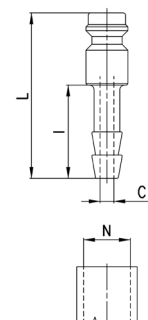

Fittings Mod. 5150 Mini Profile and Mod. 5180 European Profile

Male Connector

DIMENSIONS						
Mod.	A2	∅	H	L	SW	Weight (g)
5150 1/8	G1/8	5	6	26	13	12
5150 1/4	G1/4	5	8	28.5	17	19
5180 1/4	G1/4	7	8	33	17	21
5180 3/8	G3/8	7	9	34	19	26
5180 1/2	G1/2	7	10	35,5	24	34

Fittings Mod. 5350 Mini Profile and Mod. 5380 European Profile

Female Connector

DIMENSIONS						
Mod.	B2	∅	L	SW	Weight (g)	
5350 1/8	G1/8	5	25,5	13	14	
5350 1/4	G1/4	5	27,5	17	18	
5380 1/4	G1/4	7	31,5	17	21	
5380 3/8	G3/8	7	32,5	19	23	
5380 1/2	G1/2	7	36,5	24	37	

Fittings Mod. 5450 Mini Profile and Mod. 5480 European Profile

Push-on Connector

DIMENSIONS								
Mod.	Tube	∅	C1	l	L	SW	SW1	Weight (g)
5450 6/4	6/4	5	3	15	35	12	12	17
5450 8/6	8/6	5	5	15	35	13	14	22
5480 8/6	8/6	7	5	15	39,5	14	14	25
5480 10/8	10/8	7	6,5	16,5	41,5	17	16	33

Fittings Mod. 5650 aMini Profile and Mod. 5680 European Profile

Connector with Barb

DIMENSIONS						
Mod.	N	∅	C1	l	L	Weight (g)
5650 06	6	5	3	20	35.5	8
5650 09	9	5	5	20	35.5	11
5680 06	6	7	3	20	40	14
5680 09	9	7	5	20	40	15
5680 12	12	7	7	20	40	19