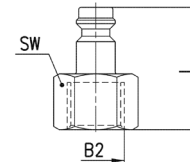

Fittings Mod. 5150 Mini Profile and Mod. 5180 European Profile

Male Connector

DIMENSIONS						
Mod.	A2	∅	H	L	SW	Weight (g)
5150 1/8	G1/8	5	6	26	13	12
5150 1/4	G1/4	5	8	28.5	17	19
5180 1/4	G1/4	7	8	33	17	21
5180 3/8	G3/8	7	9	34	19	26
5180 1/2	G1/2	7	10	35,5	24	34

Fittings Mod. 5350 Mini Profile and Mod. 5380 European Profile

Female Connector

DIMENSIONS						
Mod.	B2	∅	L	SW	Weight (g)	
5350 1/8	G1/8	5	25,5	13	14	
5350 1/4	G1/4	5	27,5	17	18	
5380 1/4	G1/4	7	31,5	17	21	
5380 3/8	G3/8	7	32,5	19	23	
5380 1/2	G1/2	7	36,5	24	37	

Fittings Mod. 5450 Mini Profile and Mod. 5480 European Profile

Push-on Connector

DIMENSIONS								
Mod.	Tube	∅	C1	l	L	SW	SW1	Weight (g)
5450 6/4	6/4	5	3	15	35	12	12	17
5450 8/6	8/6	5	5	15	35	13	14	22
5480 8/6	8/6	7	5	15	39,5	14	14	25
5480 10/8	10/8	7	6,5	16,5	41,5	17	16	33

Fittings Mod. 5650 aMini Profile and Mod. 5680 European Profile

Connector with Barb

DIMENSIONS						
Mod.	N	∅	C1	l	L	Weight (g)
5650 06	6	5	3	20	35.5	8
5650 09	9	5	5	20	35.5	11
5680 06	6	7	3	20	40	14
5680 09	9	7	5	20	40	15
5680 12	12	7	7	20	40	19