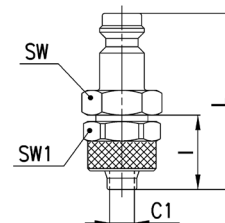

Fittings Mod. 5150 Mini Profile and Mod. 5180 European Profile

Male Connector

DIMENSIONS						
Mod.	A2	∅	H	L	SW	Weight (g)
5150 1/8	G1/8	5	6	26	13	12
5150 1/4	G1/4	5	8	28.5	17	19
5180 1/4	G1/4	7	8	33	17	21
5180 3/8	G3/8	7	9	34	19	26
5180 1/2	G1/2	7	10	35,5	24	34

Fittings Mod. 5350 Mini Profile and Mod. 5380 European Profile

Female Connector

DIMENSIONS						
Mod.	B2	∅	L	SW	Weight (g)	
5350 1/8	G1/8	5	25,5	13	14	
5350 1/4	G1/4	5	27,5	17	18	
5380 1/4	G1/4	7	31,5	17	21	
5380 3/8	G3/8	7	32,5	19	23	
5380 1/2	G1/2	7	36,5	24	37	

Fittings Mod. 5450 Mini Profile and Mod. 5480 European Profile

Push-on Connector

DIMENSIONS								
Mod.	Tube	∅	C1	l	L	SW	SW1	Weight (g)
5450 6/4	6/4	5	3	15	35	12	12	17
5450 8/6	8/6	5	5	15	35	13	14	22
5480 8/6	8/6	7	5	15	39,5	14	14	25
5480 10/8	10/8	7	6,5	16,5	41,5	17	16	33

Fittings Mod. 5650 aMini Profile and Mod. 5680 European Profile

Connector with Barb

DIMENSIONS						
Mod.	N	∅	C1	l	L	Weight (g)
5650 06	6	5	3	20	35.5	8
5650 09	9	5	5	20	35.5	11
5680 06	6	7	3	20	40	14
5680 09	9	7	5	20	40	15
5680 12	12	7	7	20	40	19