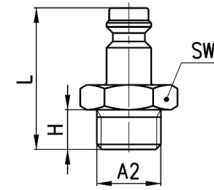

Fittings Mod. 5150 Mini Profile and Mod. 5180 European Profile

Male Connector

DIMENSIONS						
Mod.	A2	∅	H	L	SW	Weight (g)
5150 1/8	G1/8	5	6	26	13	12
5150 1/4	G1/4	5	8	28.5	17	19
5180 1/4	G1/4	7	8	33	17	21
5180 3/8	G3/8	7	9	34	19	26
5180 1/2	G1/2	7	10	35,5	24	34

Fittings Mod. 5350 Mini Profile and Mod. 5380 European Profile

Female Connector

DIMENSIONS						
Mod.	B2	∅	L	SW	Weight (g)	
5350 1/8	G1/8	5	25,5	13	14	
5350 1/4	G1/4	5	27,5	17	18	
5380 1/4	G1/4	7	31,5	17	21	
5380 3/8	G3/8	7	32,5	19	23	
5380 1/2	G1/2	7	36,5	24	37	

Fittings Mod. 5450 Mini Profile and Mod. 5480 European Profile

Push-on Connector

DIMENSIONS								
Mod.	Tube	∅	C1	l	L	SW	SW1	Weight (g)
5450 6/4	6/4	5	3	15	35	12	12	17
5450 8/6	8/6	5	5	15	35	13	14	22
5480 8/6	8/6	7	5	15	39,5	14	14	25
5480 10/8	10/8	7	6,5	16,5	41,5	17	16	33

Fittings Mod. 5650 aMini Profile and Mod. 5680 European Profile

Connector with Barb

DIMENSIONS						
Mod.	N	∅	C1	l	L	Weight (g)
5650 06	6	5	3	20	35.5	8
5650 09	9	5	5	20	35.5	11
5680 06	6	7	3	20	40	14
5680 09	9	7	5	20	40	15
5680 12	12	7	7	20	40	19