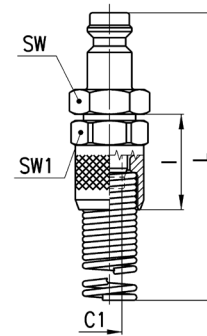

**Fittings Mod. 5750 Mini Profile and Mod. 5780 European Profile**

Hose Connector

DIMENSIONS								
Mod.	Tube	∅	E	I	L	SW	SW1	Weight (g)
5750 6x14	6 X 14	5	9	25	45	14	17	40
5780 6x14	6 X 14	7	9	25	50	14	17	44
5780 8x17	8 X 17	7	10	25	50	14	19	50
5780 13x23	13 X 23	7	15	37	62	19	27	123

**Fittings Mod. 5850 Mini Profile and Mod. 5880 European Profile**

Connector with Spring

DIMENSIONS								
Mod.	Tube	∅	C1	I	L	SW	SW1	Weight (g)
5850 6/4	6/4	5	3	19	111,5	12	12	27
5850 8/6	8/6	5	5	19	116	14	14	40
5880 8/6	8/6	7	5	19	120	14	14	44
5880 10/8	10/8	7	6,5	21,5	125	17	16	55