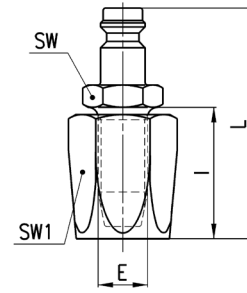

**Fittings Mod. 5750 Mini Profile and Mod. 5780 European Profile**

Hose Connector

DIMENSIONS								
Mod.	Tube	∅	E	I	L	SW	SW1	Weight (g)
5750 6x14	6 X 14	5	9	25	45	14	17	40
5780 6x14	6 X 14	7	9	25	50	14	17	44
5780 8x17	8 X 17	7	10	25	50	14	19	50
5780 13x23	13 X 23	7	15	37	62	19	27	123

**Fittings Mod. 5850 Mini Profile and Mod. 5880 European Profile**

Connector with Spring

DIMENSIONS								
Mod.	Tube	∅	C1	I	L	SW	SW1	Weight (g)
5850 6/4	6/4	5	3	19	111,5	12	12	27
5850 8/6	8/6	5	5	19	116	14	14	40
5880 8/6	8/6	7	5	19	120	14	14	44
5880 10/8	10/8	7	6,5	21,5	125	17	16	55