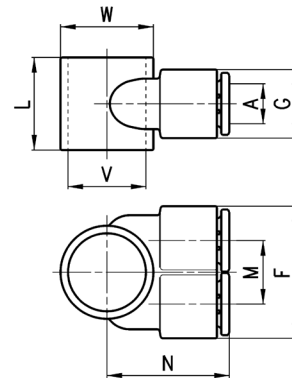

**Fittings Mod. 7610 assembled with Mod. 7632 02, 7632 03**

Single Banjo

DIMENSIONS							
Mod.	A	G	N	O	V	W	Weight (g)
7610 4-1/8	4	11,6	21	15,5	11	14	3
7610 6-1/8	6	11,6	21	15,5	11	14	4
7610 6-1/4	6	13,9	24,5	18,5	15,5	18,5	6
7610 8-1/8	8	13,9	22,5	15,5	11	14	5
7610 8-1/4	8	13,9	24,5	18,5	15,5	18,5	7
7610 10-1/4	10	16,1	27	18,5	15,5	18,5	7
7610 10-3/8	10	20,2	29	22	18	22	11
7610 12-3/8	12	20,2	29	22	18	22	12

**Fittings Mod. 7640 assembled with Mod. 7632 02, 7632 03**

Double Banjo

DIMENSIONS									
Mod.	A	F	G	L	M	N	V	W	Weight (g)
7640 4-1/8	4	22,3	11,6	15,5	10,7	21	11	14	6
7640 6-1/8	6	22,3	11,6	15,5	10,7	21	11	14	7
7640 6-1/4	6	26,6	13,9	18,5	12,7	24,5	15,5	18,5	9
7640 8-1/8	8	26,6	13,9	15,5	12,7	22	11	14	10
7640 8-1/4	8	26,6	13,9	18,5	12,7	24,5	15,5	18,5	10
7640 10-1/4	10	31	16	18,5	15	26,5	15,5	18,5	13