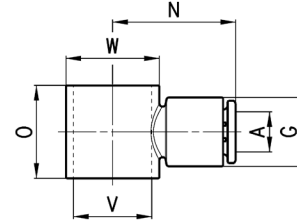

**Fittings Mod. 7610 assembled with Mod. 7632 02, 7632 03**

Single Banjo

DIMENSIONS							
Mod.	A	G	N	O	V	W	Weight (g)
7610 4-1/8	4	11,6	21	15,5	11	14	3
7610 6-1/8	6	11,6	21	15,5	11	14	4
7610 6-1/4	6	13,9	24,5	18,5	15,5	18,5	6
7610 8-1/8	8	13,9	22,5	15,5	11	14	5
7610 8-1/4	8	13,9	24,5	18,5	15,5	18,5	7
7610 10-1/4	10	16,1	27	18,5	15,5	18,5	7
7610 10-3/8	10	20,2	29	22	18	22	11
7610 12-3/8	12	20,2	29	22	18	22	12

**Fittings Mod. 7640 assembled with Mod. 7632 02, 7632 03**

Double Banjo

DIMENSIONS									
Mod.	A	F	G	L	M	N	V	W	Weight (g)
7640 4-1/8	4	22,3	11,6	15,5	10,7	21	11	14	6
7640 6-1/8	6	22,3	11,6	15,5	10,7	21	11	14	7
7640 6-1/4	6	26,6	13,9	18,5	12,7	24,5	15,5	18,5	9
7640 8-1/8	8	26,6	13,9	15,5	12,7	22	11	14	10
7640 8-1/4	8	26,6	13,9	18,5	12,7	24,5	15,5	18,5	10
7640 10-1/4	10	31	16	18,5	15	26,5	15,5	18,5	13