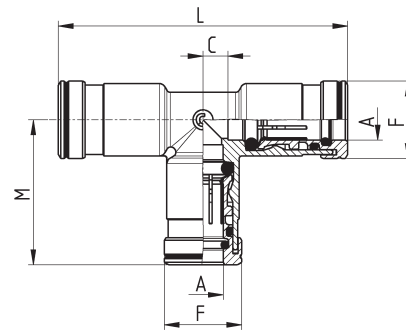

Fittings Mod. H8580

Union Connector

DIMENSIONS					
Mod.	A	F	N	L	Weight (g)
H8580 4-V	4	10.5	19	38	18.5
H8580 6-V	6	13.5	22	45	26.5
H8580 8-V	8	15.5	24	49	35
H8580 10-V	10	18	26.5	54	49.5
H8580 12-V	12	20	27	55	58

Fittings Mod. H8540

Tee Connector

DIMENSIONS						
Mod.	A	C	F	M	L	Weight (g)
H8540 4-V	4	3	10.5	22	44	28
H8540 6-V	6	4	13.5	26	52	43
H8540 8-V	8	5	15.5	29	58	55
H8540 10-V	10	6	18	32.5	64	78
H8540 12-V	12	7	20	34	67	90

Fittings Mod. H8550

Elbow Connector

DIMENSIONS						
Mod.	A	C	F	M	SW	Weight (g)
H8550 4-V	4	3	10.5	22	9	20
H8550 6-V	6	4	13.5	26	10	30
H8550 8-V	8	5	15.5	29	12	40
H8550 10-V	10	6	18	32.5	-	54
H8550 12-V	12	7	20	34	-	64