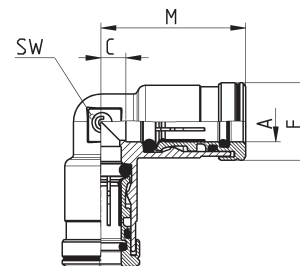

Fittings Mod. H8580

Union Connector

DIMENSIONS					
Mod.	A	F	N	L	Weight (g)
H8580 4-V	4	10.5	19	38	18.5
H8580 6-V	6	13.5	22	45	26.5
H8580 8-V	8	15.5	24	49	35
H8580 10-V	10	18	26.5	54	49.5
H8580 12-V	12	20	27	55	58

Fittings Mod. H8540

Tee Connector

DIMENSIONS						
Mod.	A	C	F	M	L	Weight (g)
H8540 4-V	4	3	10.5	22	44	28
H8540 6-V	6	4	13.5	26	52	43
H8540 8-V	8	5	15.5	29	58	55
H8540 10-V	10	6	18	32.5	64	78
H8540 12-V	12	7	20	34	67	90

Fittings Mod. H8550

Elbow Connector

DIMENSIONS						
Mod.	A	C	F	M	SW	Weight (g)
H8550 4-V	4	3	10.5	22	9	20
H8550 6-V	6	4	13.5	26	10	30
H8550 8-V	8	5	15.5	29	12	40
H8550 10-V	10	6	18	32.5	-	54
H8550 12-V	12	7	20	34	-	64