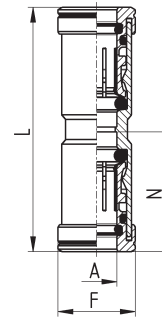

Fittings Mod. H8580

Union Connector

DIMENSIONS					
Mod.	A	F	N	L	Weight (g)
H8580 4-V	4	10.5	19	38	18.5
H8580 6-V	6	13.5	22	45	26.5
H8580 8-V	8	15.5	24	49	35
H8580 10-V	10	18	26.5	54	49.5
H8580 12-V	12	20	27	55	58

Fittings Mod. H8540

Tee Connector

DIMENSIONS						
Mod.	A	C	F	M	L	Weight (g)
H8540 4-V	4	3	10.5	22	44	28
H8540 6-V	6	4	13.5	26	52	43
H8540 8-V	8	5	15.5	29	58	55
H8540 10-V	10	6	18	32.5	64	78
H8540 12-V	12	7	20	34	67	90

Fittings Mod. H8550

Elbow Connector

DIMENSIONS						
Mod.	A	C	F	M	SW	Weight (g)
H8550 4-V	4	3	10.5	22	9	20
H8550 6-V	6	4	13.5	26	10	30
H8550 8-V	8	5	15.5	29	12	40
H8550 10-V	10	6	18	32.5	-	54
H8550 12-V	12	7	20	34	-	64