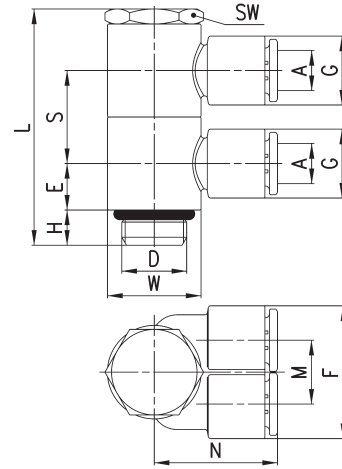

Fittings Mod. 7642 02

Complete BSP Double Adjustable
Double Banjo

DIMENSIONS													
Mod.	A	D	E	F	G	H	L	M	N	S	W	SW	Weight (g)
7642 02-4-1/8	4	G1/8	7,75	22,3	11,6	5	38,5	10,7	21	15,5	14	13	26
7642 02-6-1/8	6	G1/8	7,75	22,3	11,6	5	38,5	10,7	21	15,5	14	13	28
7642 02-6-1/4	6	G1/4	9,25	26,6	13,9	6	46	12,7	24,5	18,5	18,5	17	48
7642 02-8-1/8	8	G1/8	7,75	26,6	13,9	5	38,5	12,7	22	15,5	14	13	33
7642 02-8-1/4	8	G1/4	9,25	26,6	13,9	6	46	12,7	24,5	18,5	18,5	17	50
7642 02-10-1/4	10	G1/4	9,25	31	16	6	46	15	26,5	18,5	18,5	17	56

Fittings Mod. 7642 03

Complete BSP Triple Adjustable
Double Banjo

DIMENSIONS													
Mod.	A	D	E	F	G	H	L	M	N	S	W	SW	Weight (g)
7642 03-4-1/8	4	G1/8	7,75	22,3	11,6	5	54	10,7	21	15,5	14	13	37
7642 03-6-1/8	6	G1/8	7,75	22,3	11,6	5	54	10,7	21	15,5	14	13	39
7642 03-6-1/4	6	G1/4	9,25	26,6	13,9	6	64,5	12,7	24,5	18,5	18,5	17	67
7642 03-8-1/8	8	G1/8	7,75	26,6	13,9	5	54	12,7	22,5	15,5	14	13	47
7642 03-8-1/4	8	G1/4	9,25	26,6	13,9	6	64,5	12,7	24,5	18,5	18,5	17	71
7642 03-10-1/4	10	G1/4	9,25	31	16,1	6	64,5	15	27	18,5	18,5	17	79