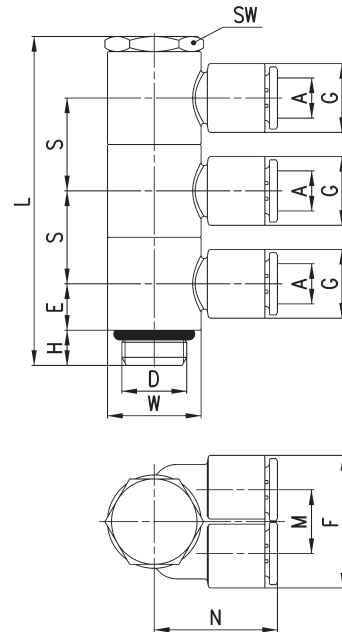

Fittings Mod. 7642 02

Complete BSP Double Adjustable
Double Banjo

DIMENSIONS													
Mod.	A	D	E	F	G	H	L	M	N	S	W	SW	Weight (g)
7642 02-4-1/8	4	G1/8	7,75	22,3	11,6	5	38,5	10,7	21	15,5	14	13	26
7642 02-6-1/8	6	G1/8	7,75	22,3	11,6	5	38,5	10,7	21	15,5	14	13	28
7642 02-6-1/4	6	G1/4	9,25	26,6	13,9	6	46	12,7	24,5	18,5	18,5	17	48
7642 02-8-1/8	8	G1/8	7,75	26,6	13,9	5	38,5	12,7	22	15,5	14	13	33
7642 02-8-1/4	8	G1/4	9,25	26,6	13,9	6	46	12,7	24,5	18,5	18,5	17	50
7642 02-10-1/4	10	G1/4	9,25	31	16	6	46	15	26,5	18,5	18,5	17	56

Fittings Mod. 7642 03

Complete BSP Triple Adjustable
Double Banjo

DIMENSIONS													
Mod.	A	D	E	F	G	H	L	M	N	S	W	SW	Weight (g)
7642 03-4-1/8	4	G1/8	7,75	22,3	11,6	5	54	10,7	21	15,5	14	13	37
7642 03-6-1/8	6	G1/8	7,75	22,3	11,6	5	54	10,7	21	15,5	14	13	39
7642 03-6-1/4	6	G1/4	9,25	26,6	13,9	6	64,5	12,7	24,5	18,5	18,5	17	67
7642 03-8-1/8	8	G1/8	7,75	26,6	13,9	5	54	12,7	22,5	15,5	14	13	47
7642 03-8-1/4	8	G1/4	9,25	26,6	13,9	6	64,5	12,7	24,5	18,5	18,5	17	71
7642 03-10-1/4	10	G1/4	9,25	31	16,1	6	64,5	15	27	18,5	18,5	17	79