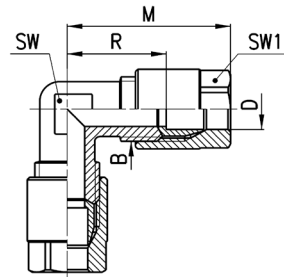

Fittings Mod. 1220

Elbow Connector

DIMENSIONS							
Mod.	D	B	M	R	SW	SW1	Weight (g)
1220 4	4	1/8	29,5	19	9	12	31
1220 6	6	1/8	29,5	19	9	12	29
1220 8	8	1/4	33	20	11	14	53
1220 10	10	3/8	38	22,5	14	17	92
1220 12	12	M18x1,5	37	16,5	16	19	99 *

* = with bi-conical olive

Fittings Mod. 1210

Tee Connector

DIMENSIONS							
Mod.	D	B	M	R	SW	SW1	Weight (g)
1210 4	4	1/8	29,5	19	9	12	45
1210 6	6	1/8	29,5	19	9	12	42
1210 8	8	1/4	33	20	12	14	79
1210 10	10	3/8	38	22,5	13	17	133
1210 12	12	M18x1,5	37	16,5	16	19	144 *

* = with bi-conical olive

Fittings Mod. 1170

Single Banjo

DIMENSIONS										
Mod.	D	B	R	M	V	W	SW1	Weight (g)	assembled with Mod.	
1170 6-1/8	6	1/8	17.5	28	9.8	14	12	20	1631, 1635, SCU, SVU, SCO...	
1170 6-1/4	6	1/8	20	30.5	13.2	18	12	24	1631, 1635, SCU, SVU, SCO...	
1170 8-1/8	8	1/4	18	31	9.8	14	14	31	1635, SCU, SVU, SCO...	