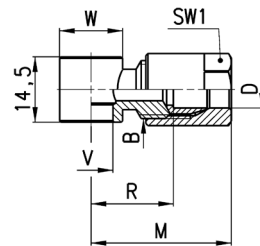

Fittings Mod. 1220

Elbow Connector

DIMENSIONS							
Mod.	D	B	M	R	SW	SW1	Weight (g)
1220 4	4	1/8	29,5	19	9	12	31
1220 6	6	1/8	29,5	19	9	12	29
1220 8	8	1/4	33	20	11	14	53
1220 10	10	3/8	38	22,5	14	17	92
1220 12	12	M18x1,5	37	16,5	16	19	99 *

* = with bi-conical olive

Fittings Mod. 1210

Tee Connector

DIMENSIONS							
Mod.	D	B	M	R	SW	SW1	Weight (g)
1210 4	4	1/8	29,5	19	9	12	45
1210 6	6	1/8	29,5	19	9	12	42
1210 8	8	1/4	33	20	12	14	79
1210 10	10	3/8	38	22,5	13	17	133
1210 12	12	M18x1,5	37	16,5	16	19	144 *

* = with bi-conical olive

Fittings Mod. 1170

Single Banjo

DIMENSIONS										
Mod.	D	B	R	M	V	W	SW1	Weight (g)	assembled with Mod.	
1170 6-1/8	6	1/8	17.5	28	9.8	14	12	20	1631, 1635, SCU, SVU, SCO...	
1170 6-1/4	6	1/8	20	30.5	13.2	18	12	24	1631, 1635, SCU, SVU, SCO...	
1170 8-1/8	8	1/4	18	31	9.8	14	14	31	1635, SCU, SVU, SCO...	