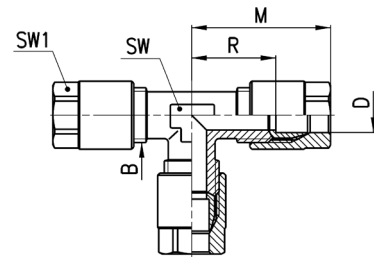

Fittings Mod. 1220

Elbow Connector

DIMENSIONS							
Mod.	D	B	M	R	SW	SW1	Weight (g)
1220 4	4	1/8	29,5	19	9	12	31
1220 6	6	1/8	29,5	19	9	12	29
1220 8	8	1/4	33	20	11	14	53
1220 10	10	3/8	38	22,5	14	17	92
1220 12	12	M18x1,5	37	16,5	16	19	99 *

* = with bi-conical olive

Fittings Mod. 1210

Tee Connector

DIMENSIONS							
Mod.	D	B	M	R	SW	SW1	Weight (g)
1210 4	4	1/8	29,5	19	9	12	45
1210 6	6	1/8	29,5	19	9	12	42
1210 8	8	1/4	33	20	12	14	79
1210 10	10	3/8	38	22,5	13	17	133
1210 12	12	M18x1,5	37	16,5	16	19	144 *

* = with bi-conical olive

Fittings Mod. 1170

Single Banjo

DIMENSIONS										
Mod.	D	B	R	M	V	W	SW1	Weight (g)	assembled with Mod.	
1170 6-1/8	6	1/8	17.5	28	9.8	14	12	20	1631, 1635, SCU, SVU, SCO...	
1170 6-1/4	6	1/8	20	30.5	13.2	18	12	24	1631, 1635, SCU, SVU, SCO...	
1170 8-1/8	8	1/4	18	31	9.8	14	14	31	1635, SCU, SVU, SCO...	