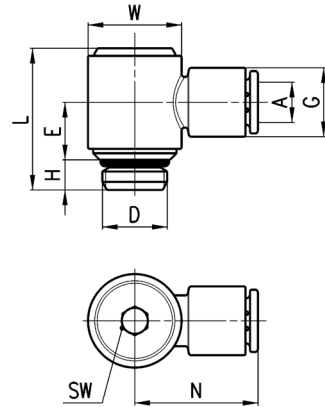

Fittings Mod. 7622

Complete BSP Swivel Single Banjo

DIMENSIONS										
Mod.	A	D	E	G	H	L	N	W	SW	Weight (g)
7622 4-1/8	4	G1/8	10	11,6	5	24,5	21	14	4	12
7622 6-1/8	6	G1/8	10	11,6	5	24,5	21	14	4	12
7622 6-1/4	6	G1/4	12,5	11,6	6	28	24,5	18,5	5	25
7622 8-1/8	8	G1/8	10	13,9	5	24,5	22,5	14	4	14
7622 8-1/4	8	G1/4	12,5	13,9	6	28	24,5	18,5	5	26
7622 10-1/4	10	G1/4	12,5	16,1	6	28	27	18,5	5	27
7622 10-3/8	10	G3/8	12,5	16,1	7	29	27	18,5	5	28
7622 12-3/8	12	G3/8	14	20,2	7	33,5	29	22	5	43

Fittings Mod. 7652

Complete BSP Swivel Double Banjo

DIMENSIONS												
Mod.	A	D	E	F	G	H	L	M	N	W	SW	Weight (g)
7652 4-1/8	4	G1/8	10	22,3	11,6	5	24,5	10,7	21	14	4	15
7652 6-1/8	6	G1/8	10	22,3	11,6	5	24,5	10,7	21	14	4	15
7652 6-1/4	6	G1/4	11,5	26,6	11,6	6	28	12,7	24,5	18,5	5	29
7652 8-1/8	8	G1/8	10	26,6	13,9	5	24,5	12,7	22	14	4	18
7652 8-1/4	8	G1/4	11,5	26,6	13,9	6	28	12,7	24,5	18,5	5	30
7652 10-1/4	10	G1/4	11,5	31	16	6	28	15	26,5	18,5	5	33
7652 10-3/8	10	G3/8	11,5	31	16	7	29	15	26,5	18,5	5	34