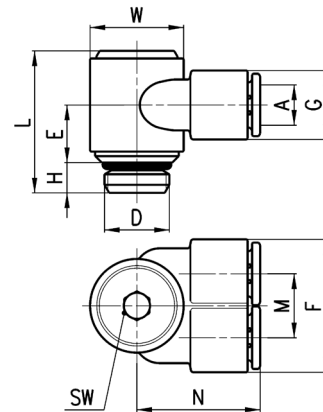

Fittings Mod. 7622

Complete BSP Swivel Single Banjo

DIMENSIONS										
Mod.	A	D	E	G	H	L	N	W	SW	Weight (g)
7622 4-1/8	4	G1/8	10	11,6	5	24,5	21	14	4	12
7622 6-1/8	6	G1/8	10	11,6	5	24,5	21	14	4	12
7622 6-1/4	6	G1/4	12,5	11,6	6	28	24,5	18,5	5	25
7622 8-1/8	8	G1/8	10	13,9	5	24,5	22,5	14	4	14
7622 8-1/4	8	G1/4	12,5	13,9	6	28	24,5	18,5	5	26
7622 10-1/4	10	G1/4	12,5	16,1	6	28	27	18,5	5	27
7622 10-3/8	10	G3/8	12,5	16,1	7	29	27	18,5	5	28
7622 12-3/8	12	G3/8	14	20,2	7	33,5	29	22	5	43

Fittings Mod. 7652

Complete BSP Swivel Double Banjo

DIMENSIONS												
Mod.	A	D	E	F	G	H	L	M	N	W	SW	Weight (g)
7652 4-1/8	4	G1/8	10	22,3	11,6	5	24,5	10,7	21	14	4	15
7652 6-1/8	6	G1/8	10	22,3	11,6	5	24,5	10,7	21	14	4	15
7652 6-1/4	6	G1/4	11,5	26,6	11,6	6	28	12,7	24,5	18,5	5	29
7652 8-1/8	8	G1/8	10	26,6	13,9	5	24,5	12,7	22	14	4	18
7652 8-1/4	8	G1/4	11,5	26,6	13,9	6	28	12,7	24,5	18,5	5	30
7652 10-1/4	10	G1/4	11,5	31	16	6	28	15	26,5	18,5	5	33
7652 10-3/8	10	G3/8	11,5	31	16	7	29	15	26,5	18,5	5	34