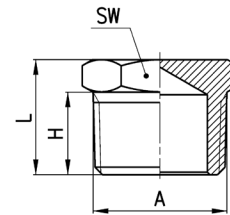

### Fittings Mod. 2611

BSP Male Plug

DIMENSIONS					
Mod.	A	H	L	SW	Weight (g)
2611 M5	M5	4	7,5	8	2
2611 1/8	G1/8	6	10,5	13	7
2611 1/4	G1/4	8	13	17	13
2611 3/8	G3/8	9	14	19	18
2611 1/2	G1/2	10	15,5	24	31
2611 1	G1	13	19	38	76

### Fitting Mod. 2610 3/4

BSPT Male Plug

DIMENSIONS					
Mod.	A	H	L	SW	Weight (g)
2610 3/4	R3/4	16,5	23	27	61

### Fittings Mod. 2613

BSP Female Plug

DIMENSIONS				
Mod.	B	L	SW	Weight (g)
2613 1/8	G1/8	11	12	6
2613 1/4	G1/4	13,5	15	13
2613 3/8	G3/8	15,5	18	19
2613 1/2	G1/2	22,5	19	33