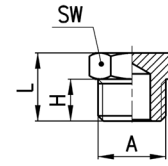

### Fittings Mod. 2611

BSP Male Plug

DIMENSIONS					
Mod.	A	H	L	SW	Weight (g)
2611 M5	M5	4	7,5	8	2
2611 1/8	G1/8	6	10,5	13	7
2611 1/4	G1/4	8	13	17	13
2611 3/8	G3/8	9	14	19	18
2611 1/2	G1/2	10	15,5	24	31
2611 1	G1	13	19	38	76

### Fitting Mod. 2610 3/4

BSPT Male Plug

DIMENSIONS					
Mod.	A	H	L	SW	Weight (g)
2610 3/4	R3/4	16,5	23	27	61

### Fittings Mod. 2613

BSP Female Plug

DIMENSIONS				
Mod.	B	L	SW	Weight (g)
2613 1/8	G1/8	11	12	6
2613 1/4	G1/4	13,5	15	13
2613 3/8	G3/8	15,5	18	19
2613 1/2	G1/2	22,5	19	33