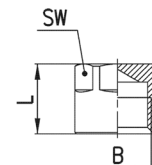

### Fittings Mod. 2611

BSP Male Plug

DIMENSIONS					
Mod.	A	H	L	SW	Weight (g)
2611 M5	M5	4	7,5	8	2
2611 1/8	G1/8	6	10,5	13	7
2611 1/4	G1/4	8	13	17	13
2611 3/8	G3/8	9	14	19	18
2611 1/2	G1/2	10	15,5	24	31
2611 1	G1	13	19	38	76

### Fitting Mod. 2610 3/4

BSPT Male Plug

DIMENSIONS					
Mod.	A	H	L	SW	Weight (g)
2610 3/4	R3/4	16,5	23	27	61

### Fittings Mod. 2613

BSP Female Plug

DIMENSIONS				
Mod.	B	L	SW	Weight (g)
2613 1/8	G1/8	11	12	6
2613 1/4	G1/4	13,5	15	13
2613 3/8	G3/8	15,5	18	19
2613 1/2	G1/2	22,5	19	33