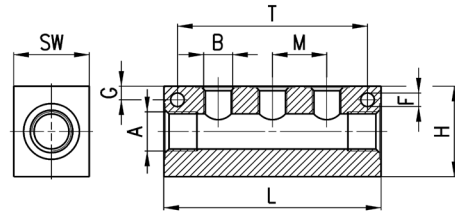

Accessories Mod. 3053

Manifold with lateral outlets
Material: anodized Aluminium

DIMENSIONS											
Mod.	A	SINGLE LATERAL OUTLETS	B	F	G	H	L	M	T	SW	Weight (g)
3053 1/4-3L-1/8	G1/4	3	G1/8	4,5	4,5	30	72	18	63	20	92
3053 1/4-4L-1/8	G1/4	4	G1/8	4,5	4,5	30	90	18	81	20	116
3053 1/4-5L-1/8	G1/4	5	G1/8	4,5	4,5	30	108	18	99	20	140
3053 1/4-6L-1/8	G1/4	6	G1/8	4,5	4,5	30	126	18	117	20	164
3053 3/8-3L-1/4	G3/8	3	G1/4	5,5	6	40	92	24	75	25	191
3053 3/8-4L-1/4	G3/8	4	G1/4	5,5	6	40	116	24	99	25	243
3053 3/8-5L-1/4	G3/8	5	G1/4	5,5	6	40	140	24	123	25	294
3053 3/8-6L-1/4	G3/8	6	G1/4	5,5	6	40	164	24	147	25	345
3053 1/2-3L-3/8	G1/2	3	G3/8	5,5	6,5	50	104	26	85	30	313
3053 1/2-4L-3/8	G1/2	4	G3/8	5,5	6,5	50	130	26	111	30	395
3053 1/2-5L-3/8	G1/2	5	G3/8	5,5	6,5	50	156	26	137	30	474
3053 1/2-6L-3/8	G1/2	6	G3/8	5,5	6,5	50	182	26	163	30	551