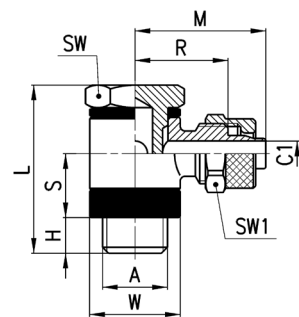

Fittings Mod. 1521

Complete Metric-BSP  
Single Adjustable Banjo

DIMENSIONS												
Mod.	Tube	A	C1	H	L	S	M	R	W	SW	SW1	Weight (g)
1521 5/3-M5	5/3	M5	2	3	18	4,5	17	10,5	Ø 9	8	8	10
1521 5/3-1/8	5/3	G1/8	2	6	27	8,5	22,5	16	Ø 14	14	8	26
1521 6/4-M5	6/4	M5	3	3	18	4,5	18	10,5	Ø 9	8	9	11
1521 6/4-1/8	6/4	G1/8	3	6	27	8,5	24	16,5	Ø 14	14	12	31
1521 6/4-1/4	6/4	G1/4	3	8	29,5	8,5	26	18,5	Ø 18	17	12	48
1521 6/4-3/8	6/4	G3/8	3	8	30	8,5	28	20,5	Ø 21	19	12	57
1521 8/6-1/8	8/6	G1/8	5	6	27	8,5	24	16,5	Ø 14	14	14	34
1521 8/6-1/4	8/6	G1/4	5	8	29,5	8,5	26	18,5	Ø 18	17	14	46
1521 8/6-3/8	8/6	G3/8	5	8	30	8,5	28	20,5	Ø 21	19	14	64

Fittings Mod. 1525

Complete Single  
Adjustable Long Banjo

DIMENSIONS												
Mod.	Tube	A	C1	H	L	S	M	R	W	SW	SW1	Weight (g)
1525 6/4-1/8	6/4	G1/8	3	6	31	12,5	24	16,5	Ø14	14	12	35
1525 6/4-1/4	6/4	G1/4	3	8	33,5	12,5	26	18,5	Ø18	17	12	48
1525 6/4-3/8	6/4	G3/8	3	8	34	12,5	28	20,5	Ø21	19	12	60
1525 8/6-1/8	8/6	G1/8	5	6	31	12,5	24	16,5	Ø14	14	14	35
1525 8/6-1/4	8/6	G1/4	5	8	33,5	12,5	26	18,5	Ø18	17	14	54
1525 8/6-3/8	8/6	G3/8	5	8	34	12,5	28	20,5	Ø21	19	14	64
1525 10/8-1/8	10/8	G1/8	6,5	6	31	12,5	25	16,5	Ø14	14	16	38
1525 10/8-1/4	10/8	G1/4	6,5	8	33,5	12,5	27	18,5	Ø18	17	16	57
1525 10/8-3/8	10/8	G3/8	6,5	8	34	12,5	29,5	21	Ø21	19	16	69
1525 10/8-1/2	10/8	G1/2	6,5	9	35	12,5	32	23,5	Ø26	27	16	112
1525 12/10-3/8	12/10	G3/8	8	8	34	12,5	31,5	21,5	Ø21	19	19	77
1525 12/10-1/2	12/10	G1/2	8,5	9	35	12,5	33,5	23,5	Ø26	27	19	111
1525 15/12,5-1/2	15/12,5	G1/2	11	9	35	12,5	36,5	25	Ø26	27	22	120