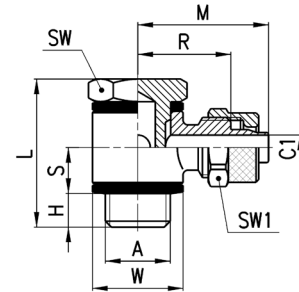

Fittings Mod. 1521

Complete Metric-BSP  
Single Adjustable Banjo

DIMENSIONS												
Mod.	Tube	A	C1	H	L	S	M	R	W	SW	SW1	Weight (g)
1521 5/3-M5	5/3	M5	2	3	18	4,5	17	10,5	Ø 9	8	8	10
1521 5/3-1/8	5/3	G1/8	2	6	27	8,5	22,5	16	Ø 14	14	8	26
1521 6/4-M5	6/4	M5	3	3	18	4,5	18	10,5	Ø 9	8	9	11
1521 6/4-1/8	6/4	G1/8	3	6	27	8,5	24	16,5	Ø 14	14	12	31
1521 6/4-1/4	6/4	G1/4	3	8	29,5	8,5	26	18,5	Ø 18	17	12	48
1521 6/4-3/8	6/4	G3/8	3	8	30	8,5	28	20,5	Ø 21	19	12	57
1521 8/6-1/8	8/6	G1/8	5	6	27	8,5	24	16,5	Ø 14	14	14	34
1521 8/6-1/4	8/6	G1/4	5	8	29,5	8,5	26	18,5	Ø 18	17	14	46
1521 8/6-3/8	8/6	G3/8	5	8	30	8,5	28	20,5	Ø 21	19	14	64

Fittings Mod. 1525

Complete Single  
Adjustable Long Banjo

DIMENSIONS												
Mod.	Tube	A	C1	H	L	S	M	R	W	SW	SW1	Weight (g)
1525 6/4-1/8	6/4	G1/8	3	6	31	12,5	24	16,5	Ø14	14	12	35
1525 6/4-1/4	6/4	G1/4	3	8	33,5	12,5	26	18,5	Ø18	17	12	48
1525 6/4-3/8	6/4	G3/8	3	8	34	12,5	28	20,5	Ø21	19	12	60
1525 8/6-1/8	8/6	G1/8	5	6	31	12,5	24	16,5	Ø14	14	14	35
1525 8/6-1/4	8/6	G1/4	5	8	33,5	12,5	26	18,5	Ø18	17	14	54
1525 8/6-3/8	8/6	G3/8	5	8	34	12,5	28	20,5	Ø21	19	14	64
1525 10/8-1/8	10/8	G1/8	6,5	6	31	12,5	25	16,5	Ø14	14	16	38
1525 10/8-1/4	10/8	G1/4	6,5	8	33,5	12,5	27	18,5	Ø18	17	16	57
1525 10/8-3/8	10/8	G3/8	6,5	8	34	12,5	29,5	21	Ø21	19	16	69
1525 10/8-1/2	10/8	G1/2	6,5	9	35	12,5	32	23,5	Ø26	27	16	112
1525 12/10-3/8	12/10	G3/8	8	8	34	12,5	31,5	21,5	Ø21	19	19	77
1525 12/10-1/2	12/10	G1/2	8,5	9	35	12,5	33,5	23,5	Ø26	27	19	111
1525 15/12,5-1/2	15/12,5	G1/2	11	9	35	12,5	36,5	25	Ø26	27	22	120