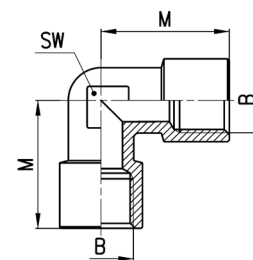

### Fittings Mod. 2601

Metric-BSP Male Hose Adaptor

DIMENSIONS								
Mod.	N	A	C	H	I	L	SW	Weight (g)
2601 2-M5	2	M5	1,2	4	8	16	8	2
2601 4,5-M5	4	M5	2,5	4	15	23	8	3
2601 7-1/8	7	G1/8	4	6	20	30	12	9
2601 7-1/4	7	G1/4	4	8	20	33	17	16
2601 8-1/8	8	G1/8	5	6	20	30	12	10
2601 9-1/8	9	G1/8	5,5	6	20	30	12	11
2601 9-1/4	9	G1/4	6	8	20	33	17	17
2601 9-3/8	9	G3/8	6	9	20	34	19	21
2601 12-1/4	12	G1/4	8,5	8	20	33	17	20
2601 12-3/8	12	G3/8	9	9	20	34	19	23
2601 12-1/2	12	G1/2	9	10	20	35,5	24	34
2601 17-3/8	17	G3/8	12	9	24	38	19	31
2601 17-1/2	17	G1/2	13	10	24	39,5	24	41

### Fittings Mod. 2013

BSPT Female Elbow

DIMENSIONS				
Mod.	B	M	SW	Weight (g)
2013 1/8	G1/8	19	11	16
2013 1/4	G1/4	23	14	28
2013 3/8	G3/8	25	16	39
2013 1/2	G1/2	31,5	20	69