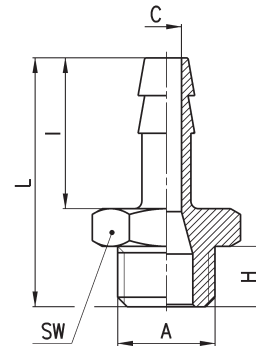

### Fittings Mod. 2601

Metric-BSP Male Hose Adaptor

DIMENSIONS								
Mod.	N	A	C	H	I	L	SW	Weight (g)
2601 2-M5	2	M5	1,2	4	8	16	8	2
2601 4,5-M5	4	M5	2,5	4	15	23	8	3
2601 7-1/8	7	G1/8	4	6	20	30	12	9
2601 7-1/4	7	G1/4	4	8	20	33	17	16
2601 8-1/8	8	G1/8	5	6	20	30	12	10
2601 9-1/8	9	G1/8	5,5	6	20	30	12	11
2601 9-1/4	9	G1/4	6	8	20	33	17	17
2601 9-3/8	9	G3/8	6	9	20	34	19	21
2601 12-1/4	12	G1/4	8,5	8	20	33	17	20
2601 12-3/8	12	G3/8	9	9	20	34	19	23
2601 12-1/2	12	G1/2	9	10	20	35,5	24	34
2601 17-3/8	17	G3/8	12	9	24	38	19	31
2601 17-1/2	17	G1/2	13	10	24	39,5	24	41

### Fittings Mod. 2013

BSPT Female Elbow

DIMENSIONS				
Mod.	B	M	SW	Weight (g)
2013 1/8	G1/8	19	11	16
2013 1/4	G1/4	23	14	28
2013 3/8	G3/8	25	16	39
2013 1/2	G1/2	31,5	20	69