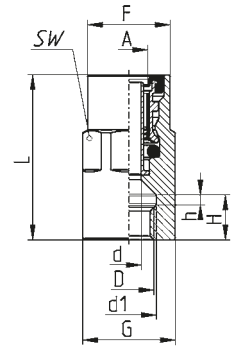

Fittings with female thread Mod. 9463

CHARACTERISTICS

Mod.	A	D	d	d1	F	G	H	h	L	SW	Weight (g)	Pack. (pcs)
9463 6-M10X1	6x1	M10X1	5	11	13,8	15	9	2	31,5	14	27	10
9463 6-M12X1,5	6x1	M12X1,5	-	-	13,8	17	11	-	34	15	34	10
9463 6-M16X1,5	6x1	M16X1,5	-	-	15,3	21	10,5	-	34	19	51	10
9463 8-M10X1*	8x1	M10X1	5	11	16,5	18,5	9	2	35	17	46	10