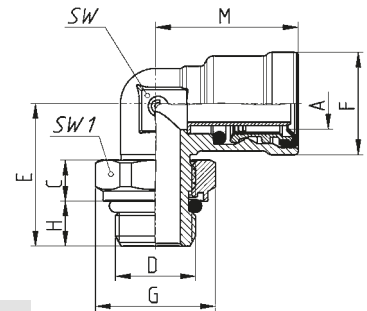

Elbow fittings Mod. 9502

CHARACTERISTICS

Mod.	A	C	D	E	F	G	H	M	SW	SW1	Weight (g)	Pack. (pcs)
9502 6-M10X1R	6x1	6	M10X1	22	14,5	16	7*	22,5	9	14	25	10
9502 6-M12X1,5R	6x1	8,2	M12X1,5	25	14,5	19	9	22,5	9	17	34	10
9502 6-M16X1,5R	6x1	8,2	M16X1,5	26	14,5	24	9	23	11	22	46,5	10
9502 6-M22X1,5R	6x1	8,2	M22X1,5	29	14,5	30	9	23	11	27	60	10
9502 8-M10X1R	8x1	6	M10X1	23	16,5	16	7*	25	11	14	30,5	10
9502 8-M12X1,5R	8x1	8,2	M12X1,5	26	16,5	19	9	25	11	17	39,5	10
9502 8-M14X1,5R	8x1	8,2	M14X1,5	26	16,5	21	9	25	11	19	40	10
9502 8-M16X1,5R	8x1	8,2	M16X1,5	26	16,5	24	9	25	11	22	45,5	10
9502 8-M22X1,5R	8x1	8,2	M22X1,5	29	16,5	30	9	25	11	27	60	10
9502 10/7-M12X1,5R*	10x1,5	8,2	M12X1,5	27	18,5	19	9	27	13	17	48	10
9502 10/7-M16X1,5R	10x1,5	8,2	M16X1,5	27,5	18,5	24	9	27	13	22	55,5	10
9502 10/7-M22X1,5R	10x1,5	8,2	M22X1,5	29	18,5	30	9	27	13	27	69,3	10
9502 10-M12X1,5R	10x1	8,2	M12X1,5	27	18,5	19	9	27	13	17	47	10
9502 10-M16X1,5R	10x1	8,2	M16X1,5	27,5	18,5	24	9	27	13	22	54	10
9502 10-M22X1,5R	10x1	8,2	M22X1,5	29	18,5	30	9	27	13	27	68	10
9502 12-M12X1,5R	12x1,5	8,2	M12X1,5	28,5	20,5	19	9	28,5	15	17	55,5	10
9502 12-M16X1,5R	12x1,5	8,2	M16X1,5	28,5	20,5	24	9	28,5	15	22	59,5	10
9502 12-M22X1,5R	12x1,5	8,2	M22X1,5	30	20,5	30	9	28,5	15	27	72,5	10
9502 15/11-M16X1,5R*	15x2	8,2	M16X1,5	31,5	24,5	24	9	34	18	22	94	10
9502 15/11-M22X1,5R*	15x2	8,2	M22X1,5	34	24,5	30	9	34	18	27	106	10
9502 15-M16X1,5R	15x1,5	8,2	M16X1,5	31,5	24,5	24	9	34	18	22	91	10
9502 15-M22X1,5R	15x1,5	8,2	M22X1,5	34	24,5	30	9	34	18	27	103	10
9502 16/12-M16X1,5R*	16x2	8,2	M16X1,5	33	25	24	9	35,5	21	22	114	10
9502 16/12-M22X1,5R	16x2	8,2	M22X1,5	33	25	30	9	35,5	21	27	117,5	10
9502 16-M22X1,5R	16x1,5	8,2	M22X1,5	33	25	30	9	35,5	21	27	117,5	10
9502 18-M22X1,5R	18x2	8,2	M22X1,5	33	27,5	30	9	35,5	21	27	115	10

* on request only. The previous version is available while stocks last.