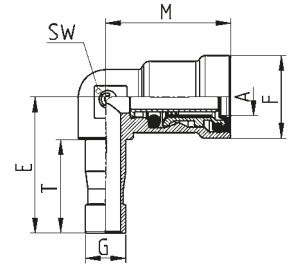

Tee fittings Mod. 9540

CHARACTERISTICS

Mod.	A	A1	E	F	F1	L	M	SW	Weight (g)	Pack. (pcs)
9540 6	6x1	6x1	22,5	14,5	14,5	45	22,5	9	35,5	10
9540 8	8x1	8x1	25	17	17	50	25	11	53	10
9540 10/7*	10x1,5	10x1,5	27,5	18,5	18,5	55	27,5	15	84	10
9540 10	10x1	10x1	27,5	18,5	18,5	55	27,5	15	81	10
9540 12	12x1,5	12x1,5	28,5	20,5	20,5	57	28,5	15	73,5	10
9540 15/11*	15x2	15x2	34	24,5	24,5	68	34	18	137	10
9540 15	15x1,5	15x1,5	34	24,5	24,5	68	34	18	129	10
9540 8-8-6	8x1	6x1	23	17	14,5	50	25	11	50	10
9540 12-12-8	12x1,5	8x1	26,5	20,5	16,5	57	28,5	15	72	10

* on request only. The previous version is available while stocks last.

Fittings Mod. 9555

CHARACTERISTICS

Mod.	A	G	T	E	F	M	SW	Weight (g)	Pack. (pcs)
9555 6-6**	6x1	6	16,9	25	14,5	22,5	9	17	10
9555 8-8**	8x1	8	18,7	27,2	16,5	25	11	23	10
9555 12-12**	12x1,5	12	20,7	32,2	21	29,5	15	45	10

** on request only.

Y fittings Mod. 9450

CHARACTERISTICS

Mod.	A	C	D	F	G	H	L	SW	SW1	Weight (g)	Pack. (pcs)
9450 8-M16X1,5R	8x1	8,2	M16X1,5	31,5	24	9	49,3	14	22	71,5	10
9450 12-M16X1,5R*	12x1,5	8,2	M16X1,5	40	24	9	59,2	20	22	130,5	10
9450 12-M22X1,5R	12x1,5	8,2	M22X1,5	40	30	9	59,2	20	27	133	10

* on request only. The previous version is available while stocks last.

Elbow fittings Mod. 9402

CHARACTERISTICS

Mod.	A	C	D	E	F	G	H	L	M	SW	SW1	Weight (g)	Pack. (pcs)
9402 12-M16X1,5R*	12x1,5	8,2	M16X1,5	30	21	24	9	49	29,5	15	22	108	10
9402 12-M22X1,5R	12x1,5	8,2	M22X1,5	30	21	30	9	49	29,5	15	27	114,5	10