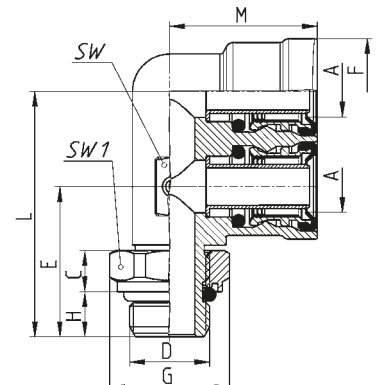

Tee fittings Mod. 9540

CHARACTERISTICS

Mod.	A	A1	E	F	F1	L	M	SW	Weight (g)	Pack. (pcs)
9540 6	6x1	6x1	22,5	14,5	14,5	45	22,5	9	35,5	10
9540 8	8x1	8x1	25	17	17	50	25	11	53	10
9540 10/7*	10x1,5	10x1,5	27,5	18,5	18,5	55	27,5	15	84	10
9540 10	10x1	10x1	27,5	18,5	18,5	55	27,5	15	81	10
9540 12	12x1,5	12x1,5	28,5	20,5	20,5	57	28,5	15	73,5	10
9540 15/11*	15x2	15x2	34	24,5	24,5	68	34	18	137	10
9540 15	15x1,5	15x1,5	34	24,5	24,5	68	34	18	129	10
9540 8-8-6	8x1	6x1	23	17	14,5	50	25	11	50	10
9540 12-12-8	12x1,5	8x1	26,5	20,5	16,5	57	28,5	15	72	10

* on request only. The previous version is available while stocks last.

Fittings Mod. 9555

CHARACTERISTICS

Mod.	A	G	T	E	F	M	SW	Weight (g)	Pack. (pcs)
9555 6-6**	6x1	6	16,9	25	14,5	22,5	9	17	10
9555 8-8**	8x1	8	18,7	27,2	16,5	25	11	23	10
9555 12-12**	12x1,5	12	20,7	32,2	21	29,5	15	45	10

** on request only.

Y fittings Mod. 9450

CHARACTERISTICS

Mod.	A	C	D	F	G	H	L	SW	SW1	Weight (g)	Pack. (pcs)
9450 8-M16X1,5R	8x1	8,2	M16X1,5	31,5	24	9	49,3	14	22	71,5	10
9450 12-M16X1,5R*	12x1,5	8,2	M16X1,5	40	24	9	59,2	20	22	130,5	10
9450 12-M22X1,5R	12x1,5	8,2	M22X1,5	40	30	9	59,2	20	27	133	10

* on request only. The previous version is available while stocks last.

Elbow fittings Mod. 9402

CHARACTERISTICS

Mod.	A	C	D	E	F	G	H	L	M	SW	SW1	Weight (g)	Pack. (pcs)
9402 12-M16X1,5R*	12x1,5	8,2	M16X1,5	30	21	24	9	49	29,5	15	22	108	10
9402 12-M22X1,5R	12x1,5	8,2	M22X1,5	30	21	30	9	49	29,5	15	27	114,5	10