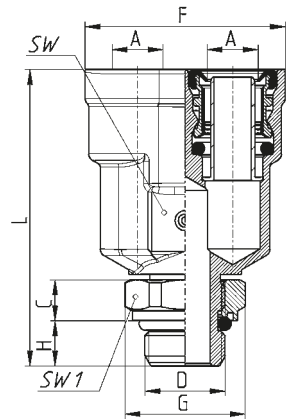

Tee fittings Mod. 9540

CHARACTERISTICS

Mod.	A	A1	E	F	F1	L	M	SW	Weight (g)	Pack. (pcs)
9540 6	6x1	6x1	22,5	14,5	14,5	45	22,5	9	35,5	10
9540 8	8x1	8x1	25	17	17	50	25	11	53	10
9540 10/7*	10x1,5	10x1,5	27,5	18,5	18,5	55	27,5	15	84	10
9540 10	10x1	10x1	27,5	18,5	18,5	55	27,5	15	81	10
9540 12	12x1,5	12x1,5	28,5	20,5	20,5	57	28,5	15	73,5	10
9540 15/11*	15x2	15x2	34	24,5	24,5	68	34	18	137	10
9540 15	15x1,5	15x1,5	34	24,5	24,5	68	34	18	129	10
9540 8-8-6	8x1	6x1	23	17	14,5	50	25	11	50	10
9540 12-12-8	12x1,5	8x1	26,5	20,5	16,5	57	28,5	15	72	10

* on request only. The previous version is available while stocks last.

Fittings Mod. 9555

CHARACTERISTICS

Mod.	A	G	T	E	F	M	SW	Weight (g)	Pack. (pcs)
9555 6-6**	6x1	6	16,9	25	14,5	22,5	9	17	10
9555 8-8**	8x1	8	18,7	27,2	16,5	25	11	23	10
9555 12-12**	12x1,5	12	20,7	32,2	21	29,5	15	45	10

** on request only.

Y fittings Mod. 9450

CHARACTERISTICS

Mod.	A	C	D	F	G	H	L	SW	SW1	Weight (g)	Pack. (pcs)
9450 8-M16X1,5R	8x1	8,2	M16X1,5	31,5	24	9	49,3	14	22	71,5	10
9450 12-M16X1,5R*	12x1,5	8,2	M16X1,5	40	24	9	59,2	20	22	130,5	10
9450 12-M22X1,5R	12x1,5	8,2	M22X1,5	40	30	9	59,2	20	27	133	10

* on request only. The previous version is available while stocks last.

Elbow fittings Mod. 9402

CHARACTERISTICS

Mod.	A	C	D	E	F	G	H	L	M	SW	SW1	Weight (g)	Pack. (pcs)
9402 12-M16X1,5R*	12x1,5	8,2	M16X1,5	30	21	24	9	49	29,5	15	22	108	10
9402 12-M22X1,5R	12x1,5	8,2	M22X1,5	30	21	30	9	49	29,5	15	27	114,5	10