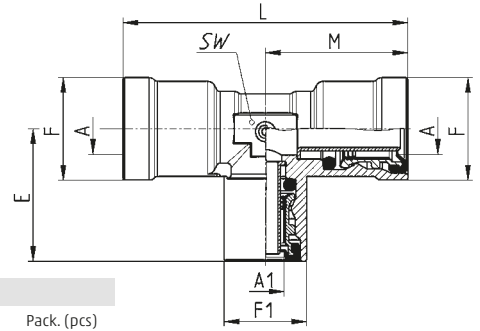

Tee fittings Mod. 9540

CHARACTERISTICS

Mod.	A	A1	E	F	F1	L	M	SW	Weight (g)	Pack. (pcs)
9540 6	6x1	6x1	22,5	14,5	14,5	45	22,5	9	35,5	10
9540 8	8x1	8x1	25	17	17	50	25	11	53	10
9540 10/7*	10x1,5	10x1,5	27,5	18,5	18,5	55	27,5	15	84	10
9540 10	10x1	10x1	27,5	18,5	18,5	55	27,5	15	81	10
9540 12	12x1,5	12x1,5	28,5	20,5	20,5	57	28,5	15	73,5	10
9540 15/11*	15x2	15x2	34	24,5	24,5	68	34	18	137	10
9540 15	15x1,5	15x1,5	34	24,5	24,5	68	34	18	129	10
9540 8-8-6	8x1	6x1	23	17	14,5	50	25	11	50	10
9540 12-12-8	12x1,5	8x1	26,5	20,5	16,5	57	28,5	15	72	10

* on request only. The previous version is available while stocks last.

Fittings Mod. 9555

CHARACTERISTICS

Mod.	A	G	T	E	F	M	SW	Weight (g)	Pack. (pcs)
9555 6-6**	6x1	6	16,9	25	14,5	22,5	9	17	10
9555 8-8**	8x1	8	18,7	27,2	16,5	25	11	23	10
9555 12-12**	12x1,5	12	20,7	32,2	21	29,5	15	45	10

** on request only.

Y fittings Mod. 9450

CHARACTERISTICS

Mod.	A	C	D	F	G	H	L	SW	SW1	Weight (g)	Pack. (pcs)
9450 8-M16X1,5R	8x1	8,2	M16X1,5	31,5	24	9	49,3	14	22	71,5	10
9450 12-M16X1,5R*	12x1,5	8,2	M16X1,5	40	24	9	59,2	20	22	130,5	10
9450 12-M22X1,5R	12x1,5	8,2	M22X1,5	40	30	9	59,2	20	27	133	10

* on request only. The previous version is available while stocks last.

Elbow fittings Mod. 9402

CHARACTERISTICS

Mod.	A	C	D	E	F	G	H	L	M	SW	SW1	Weight (g)	Pack. (pcs)
9402 12-M16X1,5R*	12x1,5	8,2	M16X1,5	30	21	24	9	49	29,5	15	22	108	10
9402 12-M22X1,5R	12x1,5	8,2	M22X1,5	30	21	30	9	49	29,5	15	27	114,5	10