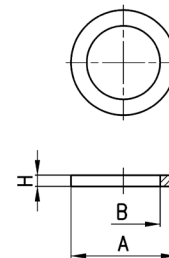

Fittings Mod. 1600

Cross Connector

DIMENSIONS							
Mod.	Tube	C1	M	R	SW	SW1	Weight (g)
1600 6/4	6/4	3	22,5	15	8	12	41
1600 8/6	8/6	5	22,5	15	10	14	52

Fittings Mod. 1470

Adaptor with Junction

DIMENSIONS								
Mod.	Tube	F	C1	G	L	R	SW1	Weight (g)
1470 6/4	6/4	6	3	20	35	7,5	12	11
1470 8/6	8/6	8	5	20	35	7,5	14	15

Accessories Mod. 2651

Aluminium Washer

DIMENSIONS				
Mod.	A	B	H	Weight (g)
2651 1/8	14	9,8	1,5	1
2651 1/4	18	13,2	1,5	1
2651 3/8	22	16,7	1,5	1
2651 1/2	26	20,9	1,5	1
2651 1	38,5	33,4	1,5	2