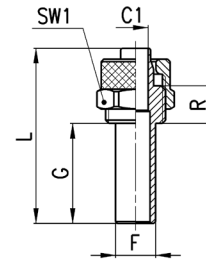

Fittings Mod. 1600

Cross Connector

DIMENSIONS							
Mod.	Tube	C1	M	R	SW	SW1	Weight (g)
1600 6/4	6/4	3	22,5	15	8	12	41
1600 8/6	8/6	5	22,5	15	10	14	52

Fittings Mod. 1470

Adaptor with Junction

DIMENSIONS								
Mod.	Tube	F	C1	G	L	R	SW1	Weight (g)
1470 6/4	6/4	6	3	20	35	7,5	12	11
1470 8/6	8/6	8	5	20	35	7,5	14	15

Accessories Mod. 2651

Aluminium Washer

DIMENSIONS				
Mod.	A	B	H	Weight (g)
2651 1/8	14	9,8	1,5	1
2651 1/4	18	13,2	1,5	1
2651 3/8	22	16,7	1,5	1
2651 1/2	26	20,9	1,5	1
2651 1	38,5	33,4	1,5	2