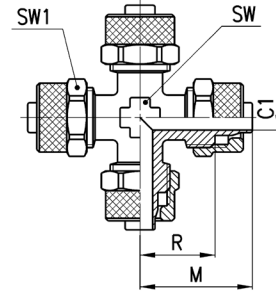

Fittings Mod. 1600

Cross Connector

DIMENSIONS							
Mod.	Tube	C1	M	R	SW	SW1	Weight (g)
1600 6/4	6/4	3	22,5	15	8	12	41
1600 8/6	8/6	5	22,5	15	10	14	52

Fittings Mod. 1470

Adaptor with Junction

DIMENSIONS								
Mod.	Tube	F	C1	G	L	R	SW1	Weight (g)
1470 6/4	6/4	6	3	20	35	7,5	12	11
1470 8/6	8/6	8	5	20	35	7,5	14	15

Accessories Mod. 2651

Aluminium Washer

DIMENSIONS				
Mod.	A	B	H	Weight (g)
2651 1/8	14	9,8	1,5	1
2651 1/4	18	13,2	1,5	1
2651 3/8	22	16,7	1,5	1
2651 1/2	26	20,9	1,5	1
2651 1	38,5	33,4	1,5	2