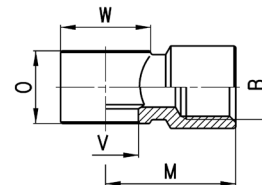

Fittings Mod. 2043

Female Y

DIMENSIONS								
Mod.	B	F	L	M	M1	P	SW	Weight (g)
2043 1/8	G1/8	14,5	26,5	14	12	8	13	18
2043 1/4	G1/4	18	32	17,5	14	11	17	32
2043 3/8	G3/8	20,5	37	19	16	11,5	20	44
2043 1/2	G1/2	26,5	45	24,5	19	14	25	84

Fittings Mod. 2033

Female Cross

DIMENSIONS				
Mod.	B	M	SW	Weight (g)
2033 1/8	G1/8	19	12	27
2033 1/4	G1/4	23	14	51
2033 3/8	G3/8	25	16	70

Fittings Mod. 2023

Single Thread Banjo

DIMENSIONS							
Mod.	B	M	O	V	W	Weight (g)	assembled with Mod.
2023 M5-M5	M5	10.5	9	5.1	9	6	1631
2023 M5-M6	M5	10.5	9	5.1	9	6	SCU, SVU, SCO...
2023 1/8-1/8	G1/8	20	14.5	9.8	∅ 14	14	1631, 1635, SCU, SVU, SCO...
2023 1/4-1/4	G1/4	23.5	14.5	13.2	∅ 18	21	1635, SCU, SVU, SCO...
2023 3/8-3/8	G3/8	26.5	14.5	16.7	∅ 21	27	1635, SCU, SVU, SCO...