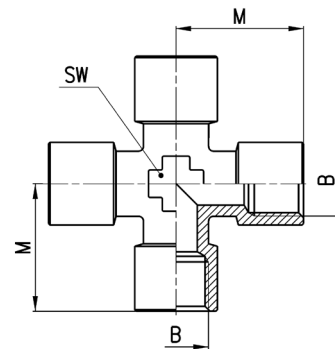

Fittings Mod. 2043

Female Y

DIMENSIONS								
Mod.	B	F	L	M	M1	P	SW	Weight (g)
2043 1/8	G1/8	14,5	26,5	14	12	8	13	18
2043 1/4	G1/4	18	32	17,5	14	11	17	32
2043 3/8	G3/8	20,5	37	19	16	11,5	20	44
2043 1/2	G1/2	26,5	45	24,5	19	14	25	84

Fittings Mod. 2033

Female Cross

DIMENSIONS				
Mod.	B	M	SW	Weight (g)
2033 1/8	G1/8	19	12	27
2033 1/4	G1/4	23	14	51
2033 3/8	G3/8	25	16	70

Fittings Mod. 2023

Single Thread Banjo

DIMENSIONS							
Mod.	B	M	O	V	W	Weight (g)	assembled with Mod.
2023 M5-M5	M5	10.5	9	5.1	9	6	1631
2023 M5-M6	M5	10.5	9	5.1	9	6	SCU, SVU, SCO...
2023 1/8-1/8	G1/8	20	14.5	9.8	∅ 14	14	1631, 1635, SCU, SVU, SCO...
2023 1/4-1/4	G1/4	23.5	14.5	13.2	∅ 18	21	1635, SCU, SVU, SCO...
2023 3/8-3/8	G3/8	26.5	14.5	16.7	∅ 21	27	1635, SCU, SVU, SCO...