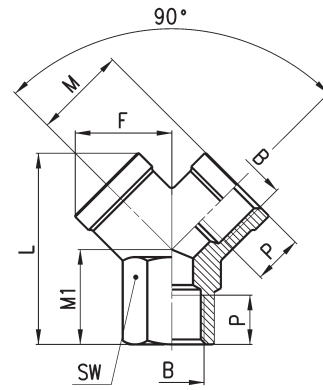

Fittings Mod. 2043

Female Y

DIMENSIONS								
Mod.	B	F	L	M	M1	P	SW	Weight (g)
2043 1/8	G1/8	14,5	26,5	14	12	8	13	18
2043 1/4	G1/4	18	32	17,5	14	11	17	32
2043 3/8	G3/8	20,5	37	19	16	11,5	20	44
2043 1/2	G1/2	26,5	45	24,5	19	14	25	84

Fittings Mod. 2033

Female Cross

DIMENSIONS				
Mod.	B	M	SW	Weight (g)
2033 1/8	G1/8	19	12	27
2033 1/4	G1/4	23	14	51
2033 3/8	G3/8	25	16	70

Fittings Mod. 2023

Single Thread Banjo

DIMENSIONS							
Mod.	B	M	O	V	W	Weight (g)	assembled with Mod.
2023 M5-M5	M5	10.5	9	5.1	9	6	1631
2023 M5-M6	M5	10.5	9	5.1	9	6	SCU, SVU, SCO...
2023 1/8-1/8	G1/8	20	14.5	9.8	∅ 14	14	1631, 1635, SCU, SVU, SCO...
2023 1/4-1/4	G1/4	23.5	14.5	13.2	∅ 18	21	1635, SCU, SVU, SCO...
2023 3/8-3/8	G3/8	26.5	14.5	16.7	∅ 21	27	1635, SCU, SVU, SCO...